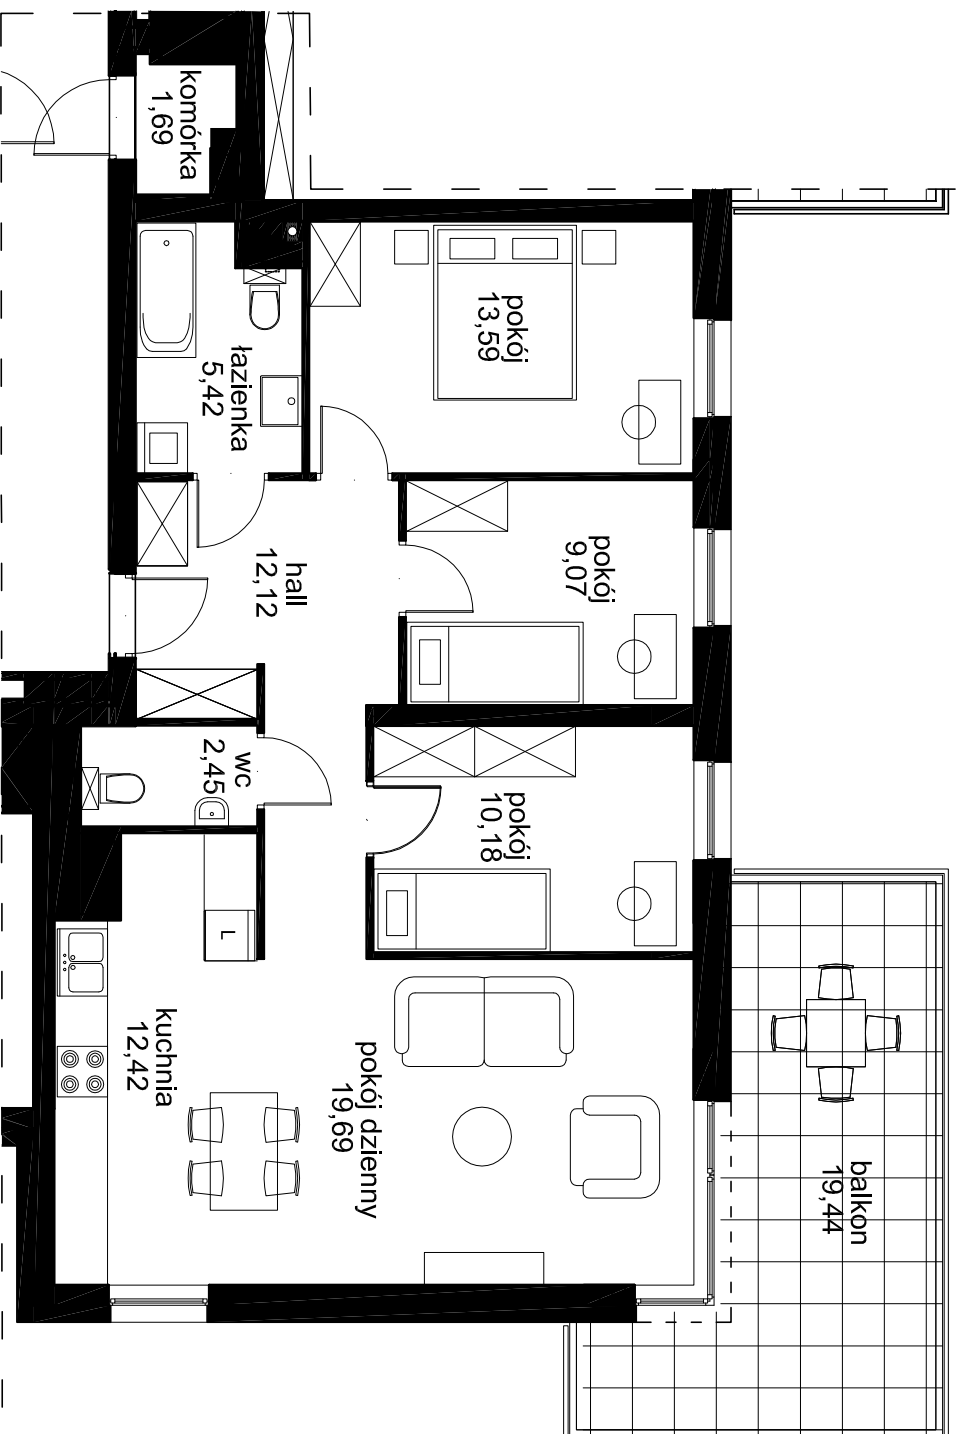

34 | 4P+K

84,94m²

OSIEDLE ZABUDOWY MIESZKANOWEJ WIELORODZINNEJ BUDYNEK BB - nr 6 Łódź ul. Księcia Janusza Mazowieckiego dz. nr ew. 325.332.333.334.335.336 obręb W - 35	
INWESTOR:	CEM-MIX Piotr Misztal
KONDYGNACJA:	III piętro
TYP LOKALU:	4P+A
NUMER LOKALU:	34
POW./MIESZKANIA:	84,94 m ²
INNE:	komórka lokatorska 1,69m ²
	balkon 19,44 m ²