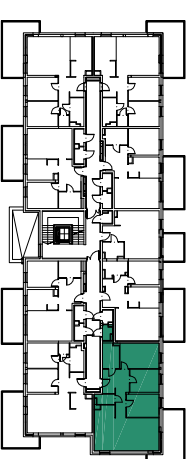

34 | 4P+K

84,94m²

OSIEDLE ZABUDOWY MIESZKANOWEJ WIELORODZINNEJ BUDYNEK BB - nr 6 Łódź ul. Księcia Janusza Mazowieckiego dz. nr ew. 325.332.333.334.335.336 obręb W - 35	
INWESTOR:	CEM-MIX Piotr Misztal
KONDYGNACJA:	III piętro
TYP LOKALU:	4P+A
NUMER LOKALU:	34
POW./MIESZKANIA:	84,94 m ²
INNE:	komórka lokatorska 1,69m ²
	balkon 19,44 m ²