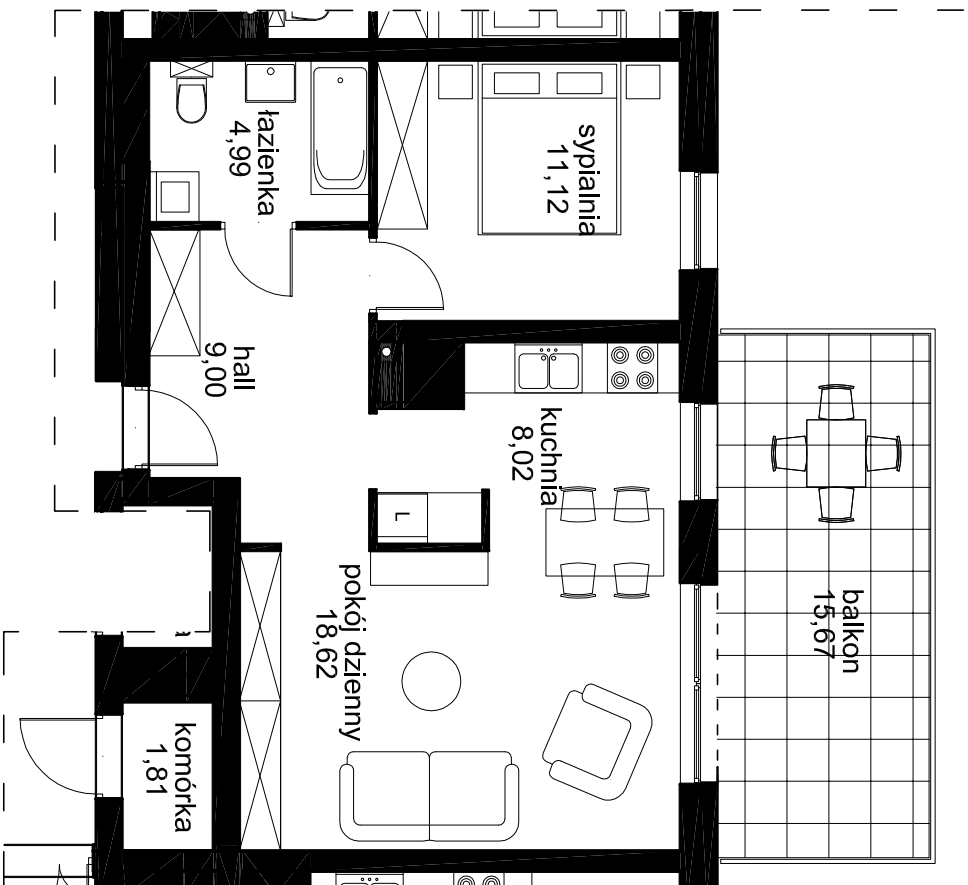

31 | 2P+K

51,75m²

OSIEDLE ZABUDOWY MIESZKANOWEJ WIELORODZINNEJ BUDYNEK BB - nr 6 Łódź ul. Księża Janusza Mazowieckiego dz. nr ew. 325.332.333.334.335.336 obręb W-35	
INWESTOR:	CEM-MIX Piotr Misztal
KONDYGNACJA:	III piętro
TYP LOKALI:	2P+A
NUMER LOKALU:	31
POW./MIESZKANIA:	51,75 m ²
INNE:	komórka lokatorska 1,81 m ²
	balcon 15,67 m ²