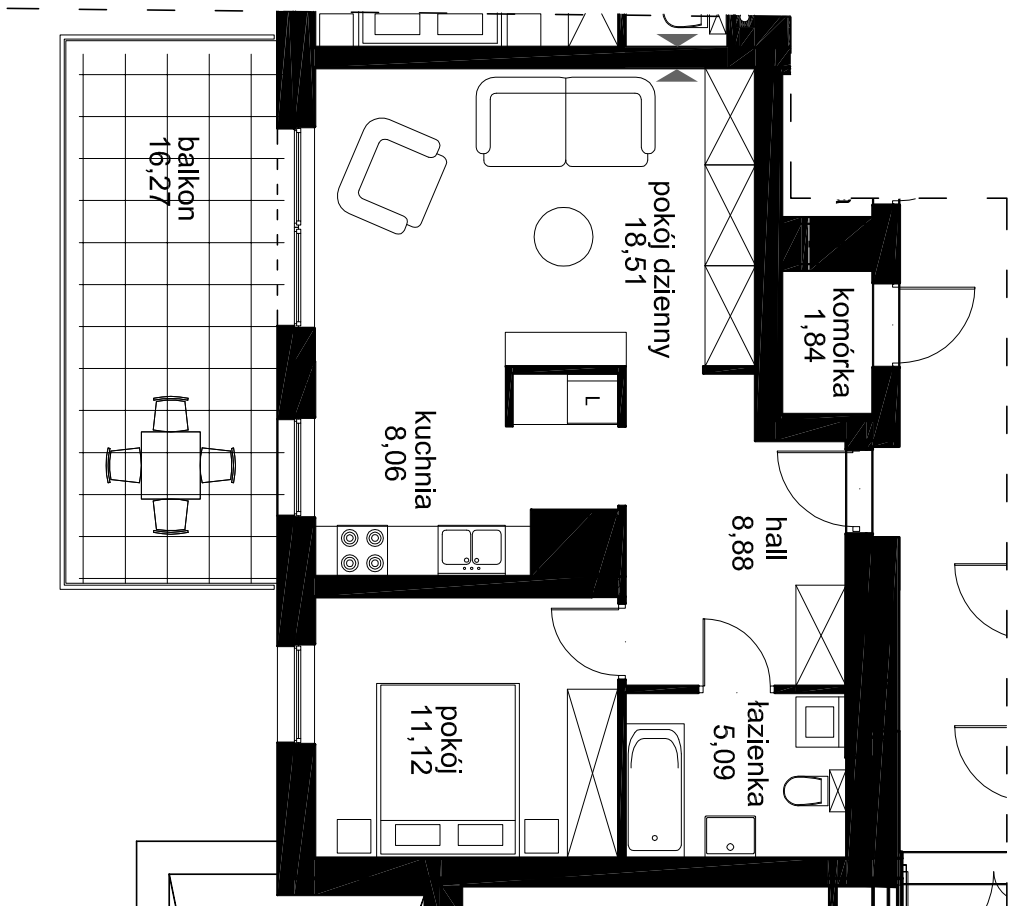

# 28 | 2P+K

51,66m<sup>2</sup>

OSIEDLE ZABUDOWY MIESZKANOWEJ WIELORODZINNEJ <b>BUDYNEK BB - nr 6</b> Łódź ul. Księża Janusza Mazowieckiego dz. nr ew. 325.332.333.334.335.336 obręb W - 35	
INWESTOR:	CEM-MIX Piotr Misztal
KONDYGACJA:	III piętro
TYP LOKALI:	2P+A
NUMER LOKALU:	28
POW./MIESZKANIA:	51,66 m <sup>2</sup>
INNE:	komórka lokatorska 1,84 m <sup>2</sup> balkon 16,27 m <sup>2</sup>