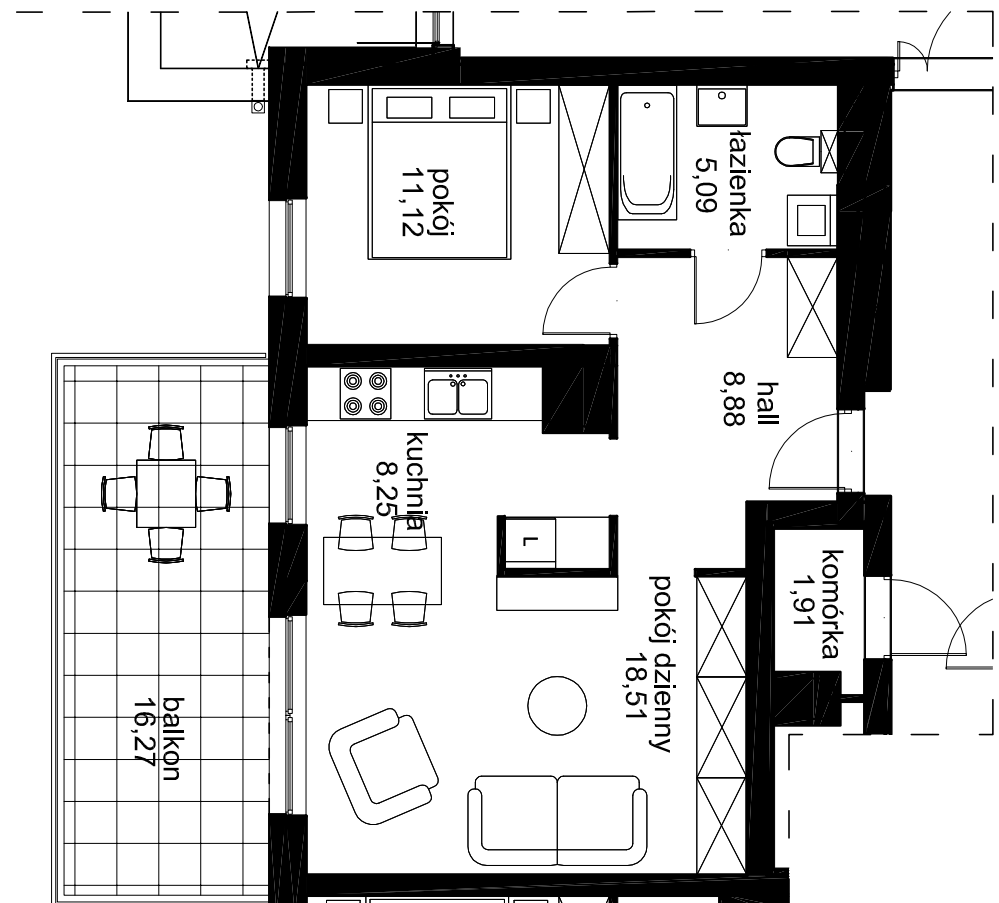

27/2P+K

51,85m²

OSIEDLE ZABUDOWY MIESZKANOWEJ WIELORODZINNEJ BUDYNEK BB - nr 6 Łódź ul. Księcia Janusza Mazowieckiego dz. nr ew. 325.332.333.334.335.336 obręb W - 35	
INWESTOR:	CEM-MIX Piotr Misztal
KONDYGNACJA:	II piętro
TYP LOKALI:	2P+A
NUMER LOKALI:	27
POW./MIESZKANIA:	51,85 m ²
INNE:	komórka lokatorska 1,91 m ² balkon 16,27 m ²