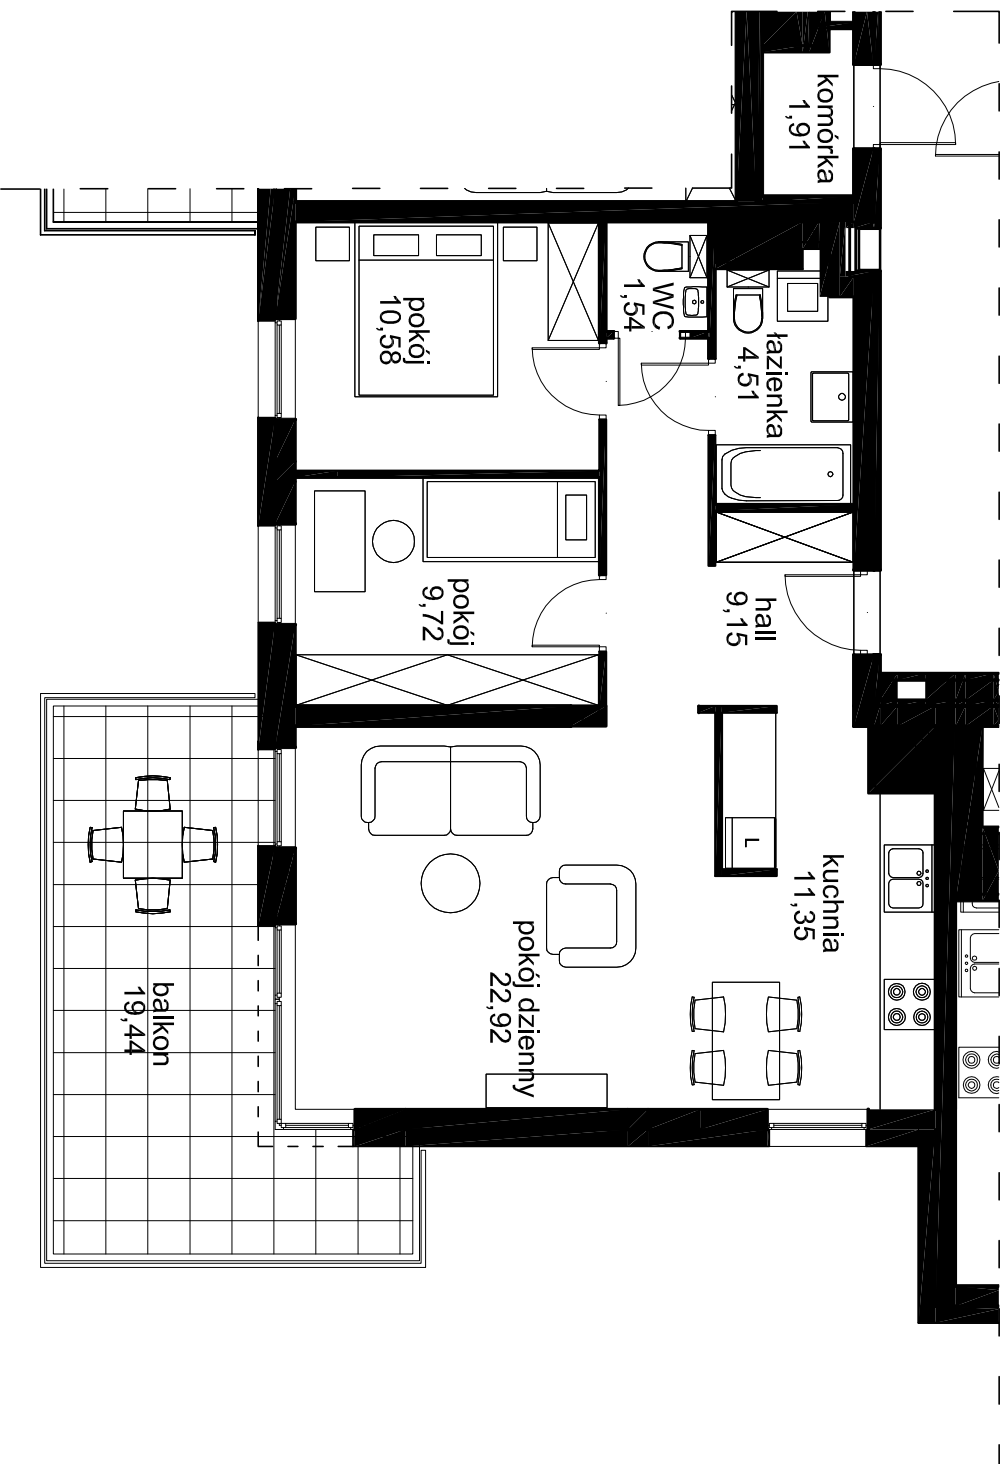

# 26/3P+K

69,77m<sup>2</sup>

OSIEDLE ZABUDOWY MIESZKANOWEJ WIELORODZINNEJ <b>BUDYNEK BB - nr 6</b> Łódź ul. Księcia Janusza Mazowieckiego dz. nr ew. 325.332.333.334.335.336 obręb W-35	
INWESTOR:	CEM-MIX Piotr Misztal
KONDYGNACJA:	II piętro
TYP LOKALI:	3P+A
NUMER LOKALI:	26
POW./MIESZKANIA:	69,77 m <sup>2</sup>
INNE:	komórka lokatorska 1,91 m <sup>2</sup> balkon 19,44 m <sup>2</sup>