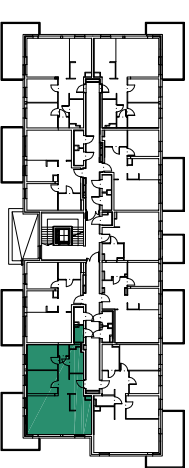

# 26/3P+K

69,77m<sup>2</sup>

OSIEDLE ZABUDOWY MIESZKANOWEJ WIELORODZINNEJ <b>BUDYNEK BB - nr 6</b> Łódź ul. Księcia Janusza Mazowieckiego dz. nr ew. 325.332.333.334.335.336 obręb W-35	
INWESTOR:	CEM-MIX Piotr Misztal
KONDYGNACJA:	II piętro
TYP LOKALI:	3P+A
NUMER LOKALI:	26
POW./MIESZKANIA:	69,77 m <sup>2</sup>
INNE:	komórka lokatorska 1,91 m <sup>2</sup> balkon 19,44 m <sup>2</sup>