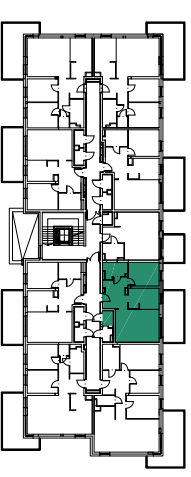

24/2P+K

53,17m²

OSIEDLE ZABUDOWY MIESZKANOWEJ WIELORODZINNEJ BUDYNEK BB - nr 6 Łódź ul. Księża Janusza Mazowieckiego dz. nr ew. 325.332.333.334.335.336 obręb W-35	
INWESTOR:	CEM-MIX Piotr Misztal
KONDYGNACJA:	II piętro
TYP LOKALI:	2P+A
NUMER LOKALI:	24
POW./MIESZKANIA:	53,17 m ²
INNE:	komórka lokatorska 1,71 m ²
	balkon 15,67 m ²