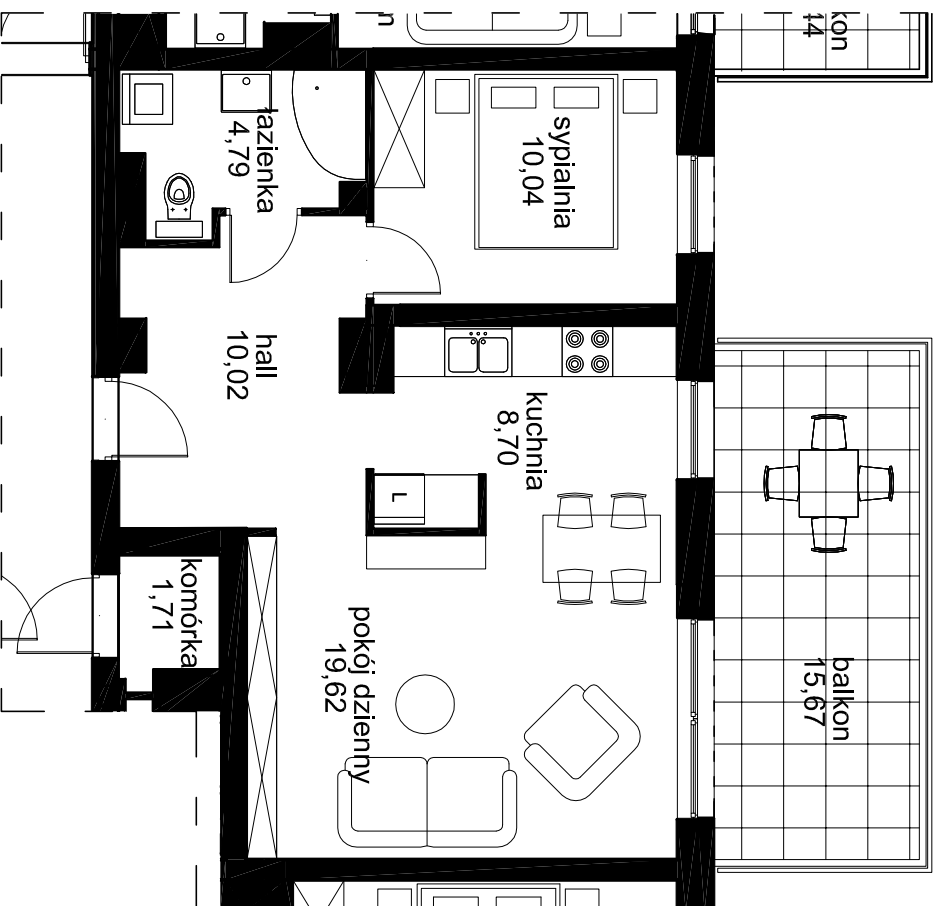

24/2P+K

53,17m²

OSIEDLE ZABUDOWY MIESZKANOWEJ WIELORODZINNEJ BUDYNEK BB - nr 6 Łódź ul. Księża Janusza Mazowieckiego dz. nr ew. 325.332.333.334.335.336 obręb W-35	
INWESTOR:	CEM-MIX Piotr Misztal
KONDYGNACJA:	II piętro
TYP LOKALI:	2P+A
NUMER LOKALI:	24
POW./MIESZKANIA:	53,17 m ²
INNE:	komórka lokatorska 1,71 m ²
	balkon 15,67 m ²