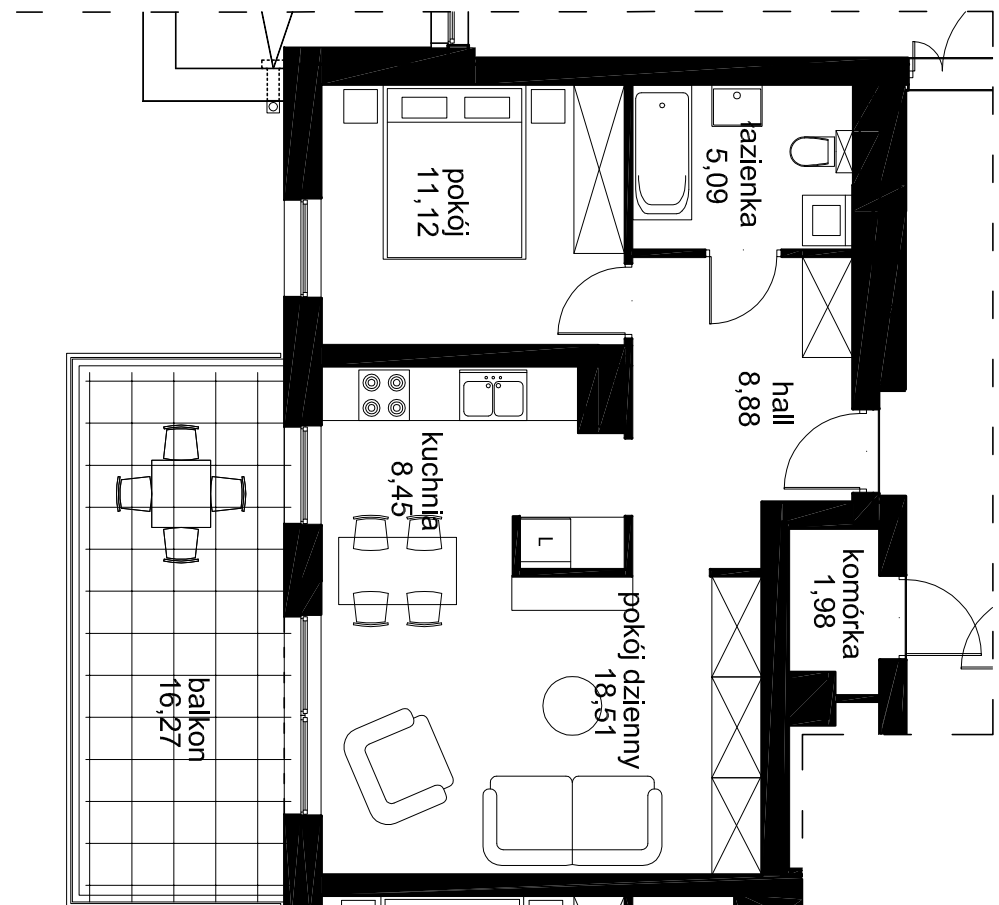

18/2P+K

52,05m²

OSIEDLE ZABUDOWY MIESZKANOWEJ WIELORODZINNEJ BUDYNEK BB - nr 6 Łódź ul. Księcia Janusza Mazowieckiego dz. nr ew. 325.332.333.334.335.336 obręb W-35	
INWESTOR:	CEM-MIX Piotr Misztal ul. Księcia Władysława Opolczyka 24, 92-417 Łódź
KONDYGNACJA:	I piętro
TYP LOKALI:	2P+A
NUMER LOKALU:	18
POW./MIESZKANIA:	52,05 m ²
INNE:	komórka lokatorska 1,98 m ² balcon 16,27 m ²