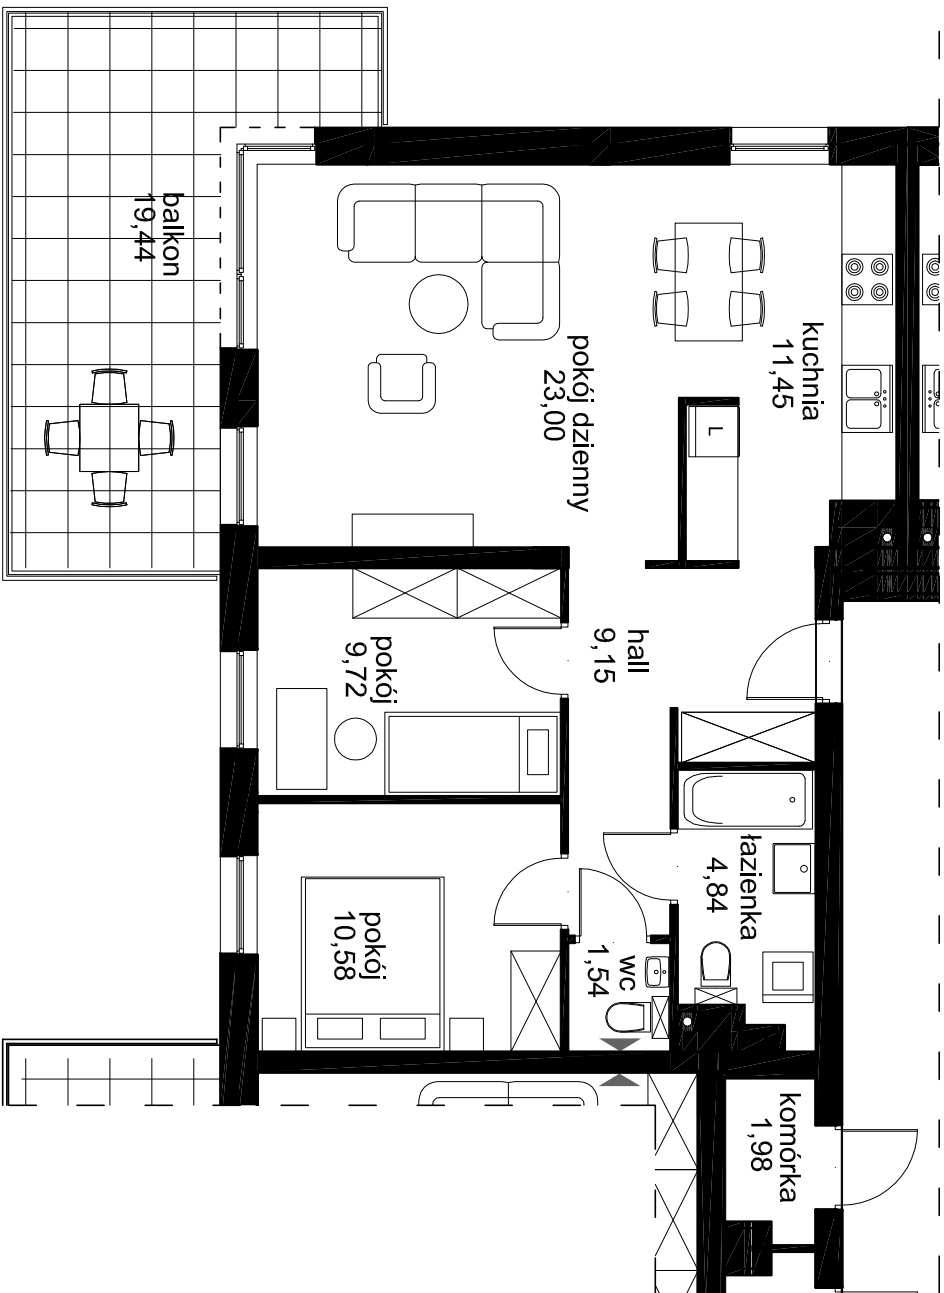

113P+K

70,28m²

OSIEDLE ZABUDOWY MIESZKANOWEJ WIELORODZINNEJ BUDYNEK BB - nr 6 Łódź ul. Księża Janusza Mazowieckiego dz. nr ew. 325.332.333.334.335.336 obręb W - 35	
INWESTOR:	CEM-MIX Piotr Misztal ul. Księża Władysława Opołczyka 24, 92-417 Łódź
KONDYGNACJA:	I piętro
TYP LOKALI:	3P+A
NUMER LOKALU:	11
POW./MIESZKANIA:	70,28 m ²
INNE:	komorcia lokatorska 1,98 m ² balkon 19,44 m ²