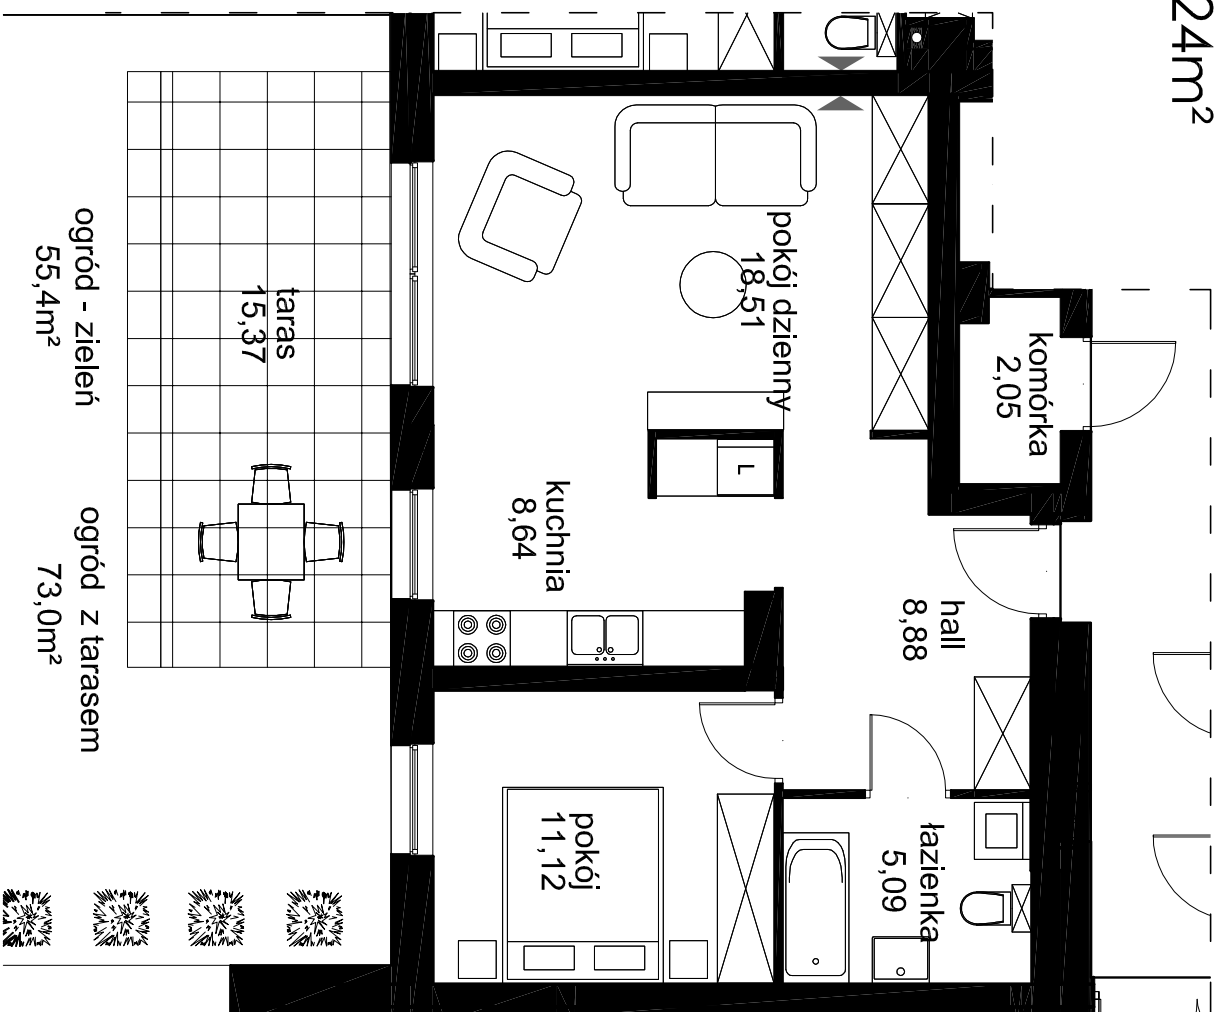

1|2P+K

52,24m²

OSIEDLE ZABUDOWY MIESZKANOWEJ WIELORODZINNEJ

BUDYNEK BB - nr 6

Łódź ul. Księcia Janusza Mazowieckiego

dz. nr ew. 325.332.333.334.335.336 obręb W-35

INWESTOR:

CEM-MIX Piotr Misztal
ul. Księcia Władysława Opolczyka 24, 92-417 Łódź

KONDYGACJA:

parter

TYP LOKALI:

2P+A

NUMER LOKALI:

1

POW. MIESZKANIA:

52,24 m²

INNE:

komórka lokatorska 2,05 m²

taras 15,37 m²