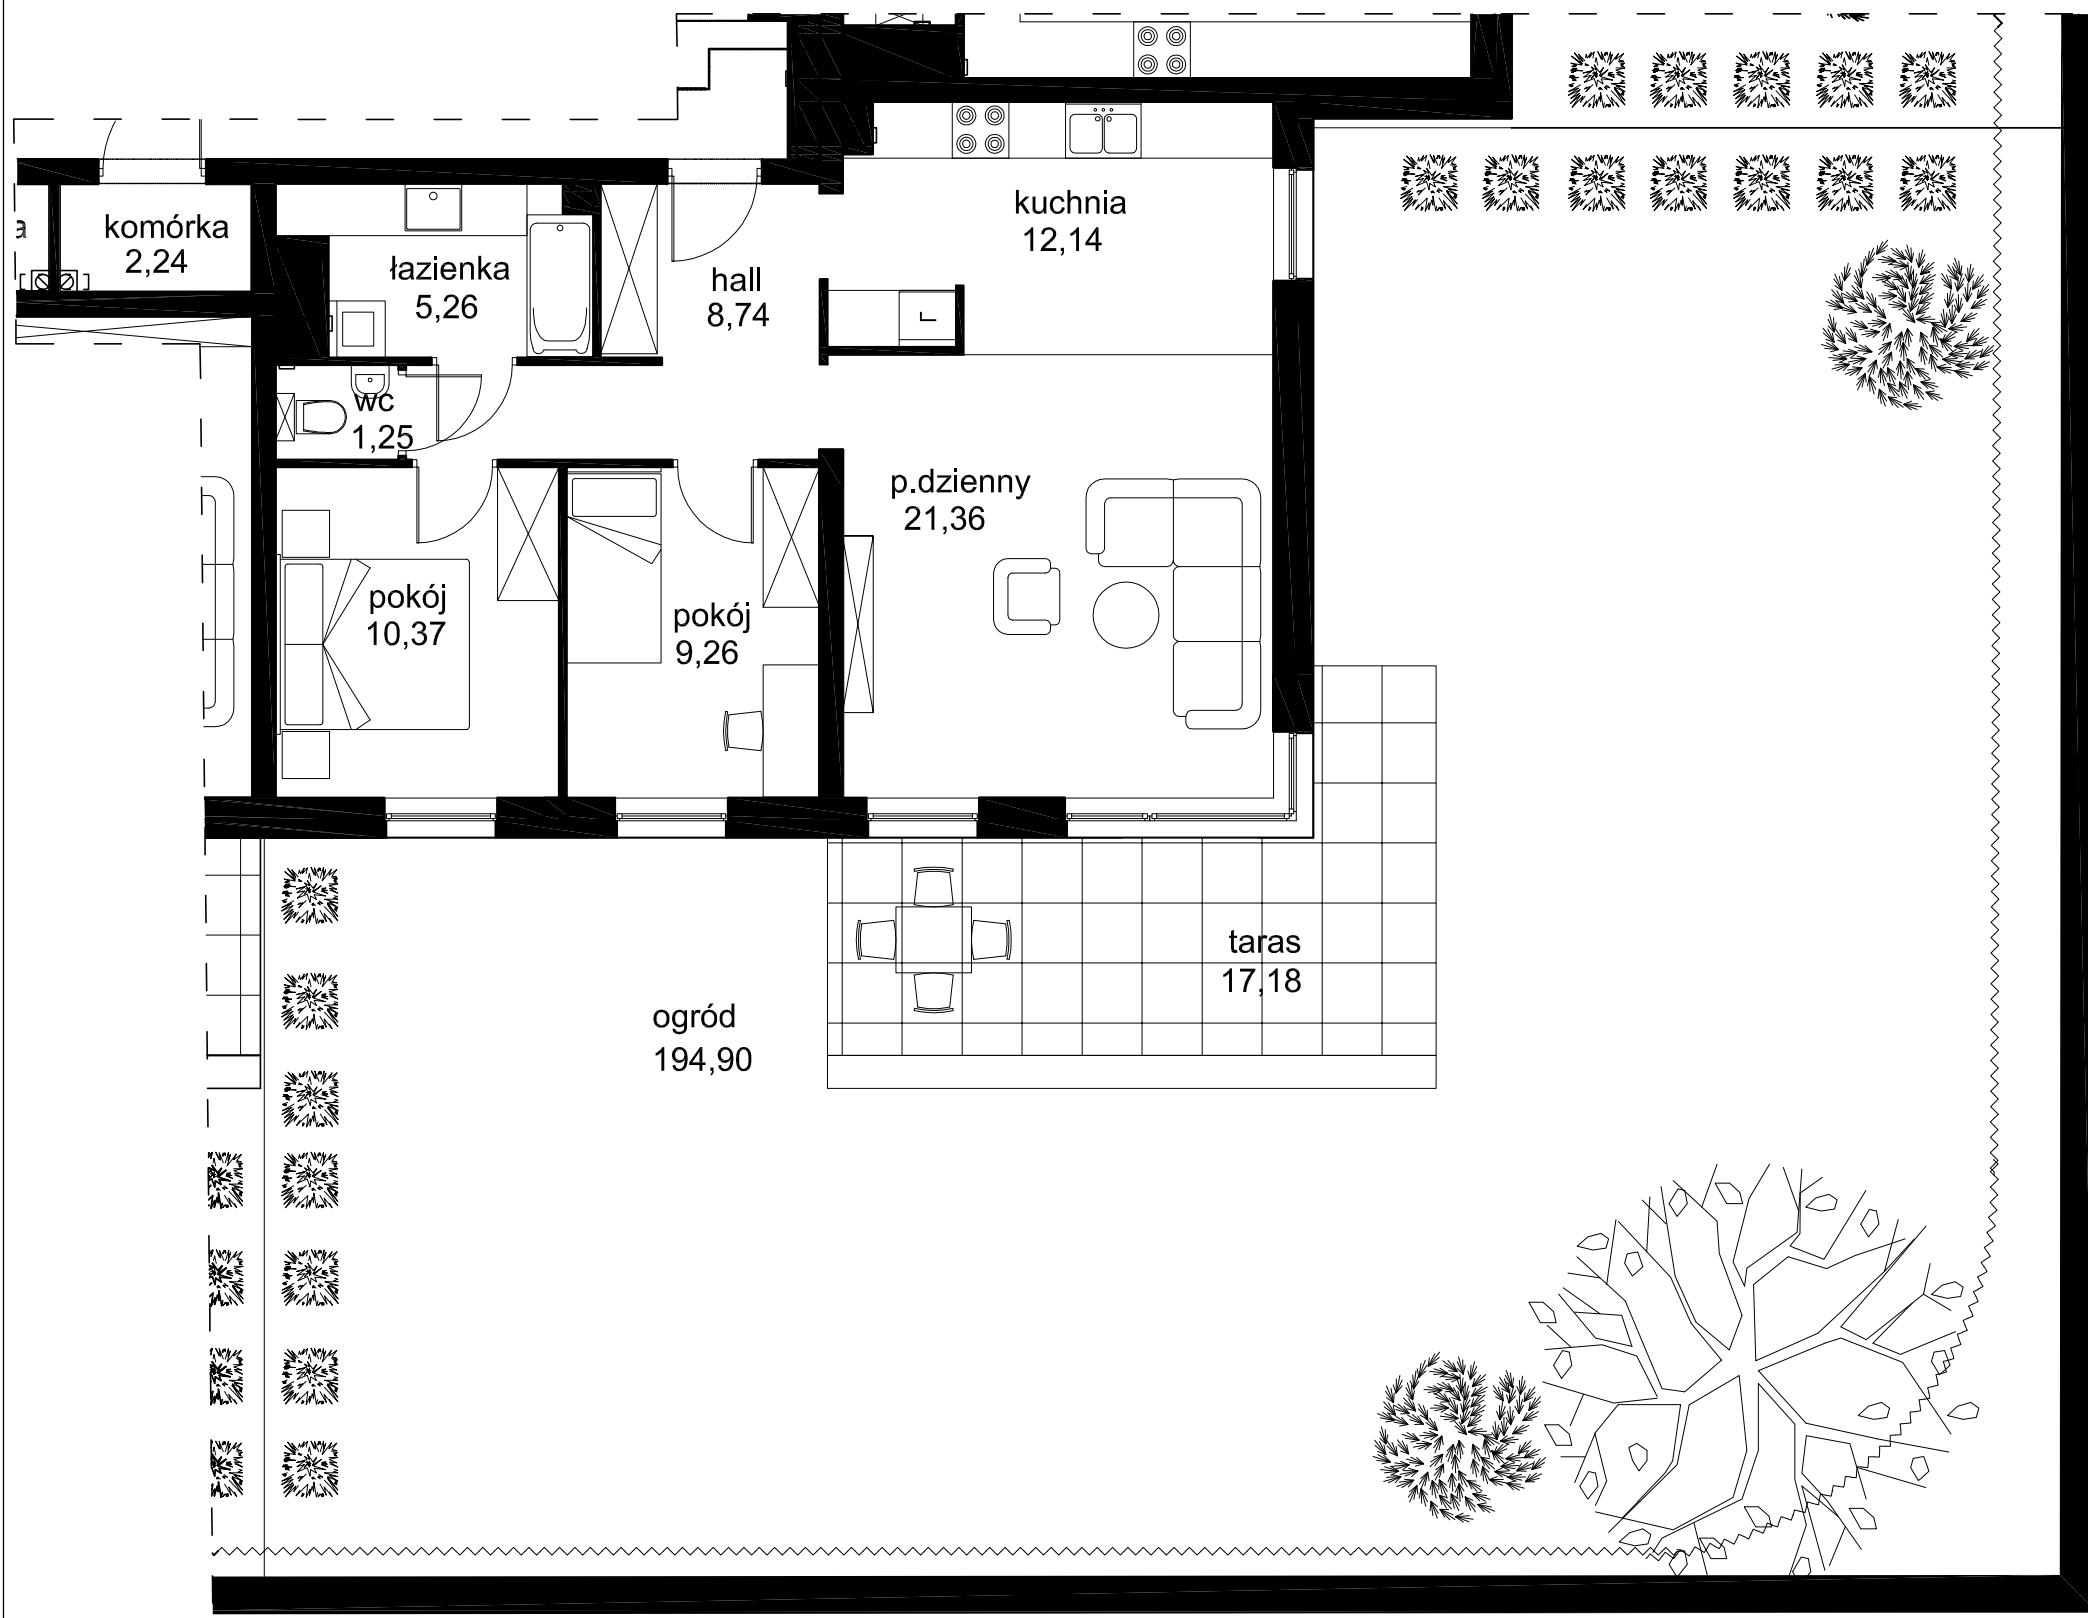

7.3P+K
68,38m²

OSIEDLE ZABUDOWY MIESZKANIOWEJ WIELORODZINNEJ
BUDYNEK B - nr 4
Łódź ul. Księcia Władysława Opolczyka
dz. nr ew. 167/41, 167/28 obręb W - 35

INWESTOR:	CEM-MIX Piotr Misztal ul. Dostawcza 6 93 -231 Łódź
KONDYGNACJA:	parter
TYP LOKALU:	3P+K
NUMER LOKALU:	7
POW.MIESZKANIA:	68,38 m ²
INNE:	komórka lokatorska 2,24 m ²
	ogród 194,90 m ²