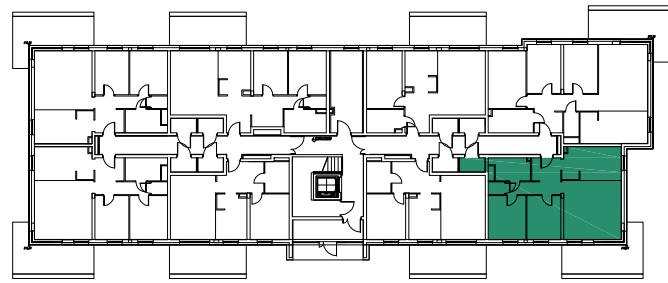

7.3P+K
68,38m²

OSIEDLE ZABUDOWY MIESZKANIOWEJ WIELORODZINNEJ
BUDYNEK B - nr 4
Łódź ul. Księcia Władysława Opolczyka
dz. nr ew. 167/41, 167/28 obręb W - 35

INWESTOR:	CEM-MIX Piotr Misztal ul. Dostawcza 6 93 -231 Łódź
KONDYGNACJA:	parter
TYP LOKALU:	3P+K
NUMER LOKALU:	7
POW.MIESZKANIA:	68,38 m ²
INNE:	komórka lokatorska 2,24 m ²
	ogród 194,90 m ²