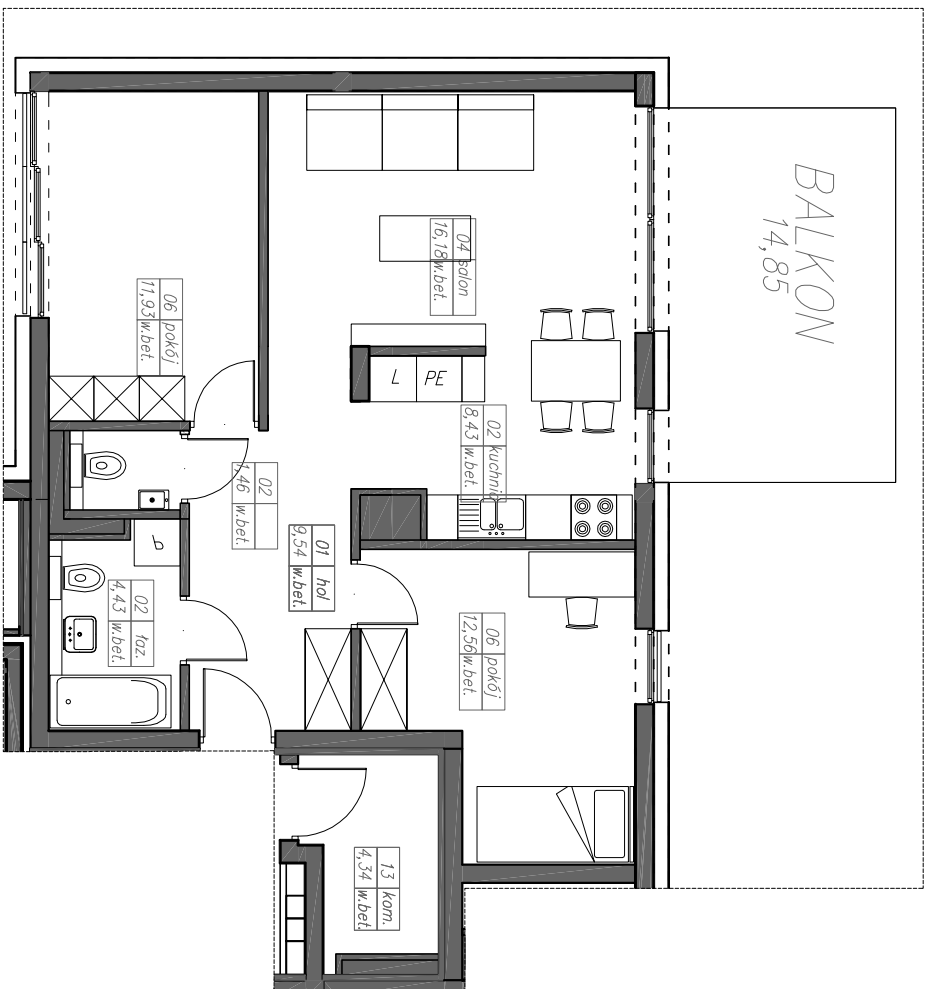

# 13.3P+K

## 64,53m<sup>2</sup>

OSIEDLE ZABUDOWY MIESZKANOWEJ WIELORODZINNEJ  
**BUDYNEK D11**

ŁÓDŹ ul. Księża Władysława OPOLCZYKA

INWESTOR:	"CEM-MIX" PIOTR MISZTAŁ
KONWYGACJA:	UL. Ks. Wł. OPOLCZYKA 24 92-417 ŁÓDŹ
TYP LOKALU:	BUDYNEK D10 PIĘTRO 3
NUMER LOKALU:	3P+K
POW. MIESZKANIA:	13
INNE:	balcon 14,85m <sup>2</sup> komórka lokatorska 4,34m <sup>2</sup>