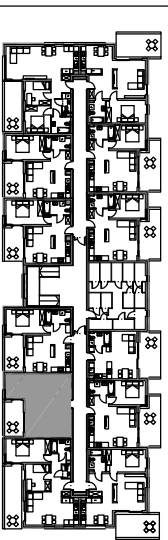

M46. 2P+A

46,99 m²

kondygnacja 4 - III piętro

mieszkanie nr 46

1	hall	6,04 m ²
2	pokój	15,29 m ²
3	aneks kuchenny	6,11 m ²
4	pokój	14,56 m ²
5	łazienka	4,99 m ²
razem		46,99 m ²

balkon	8,85 m ²
--------	---------------------