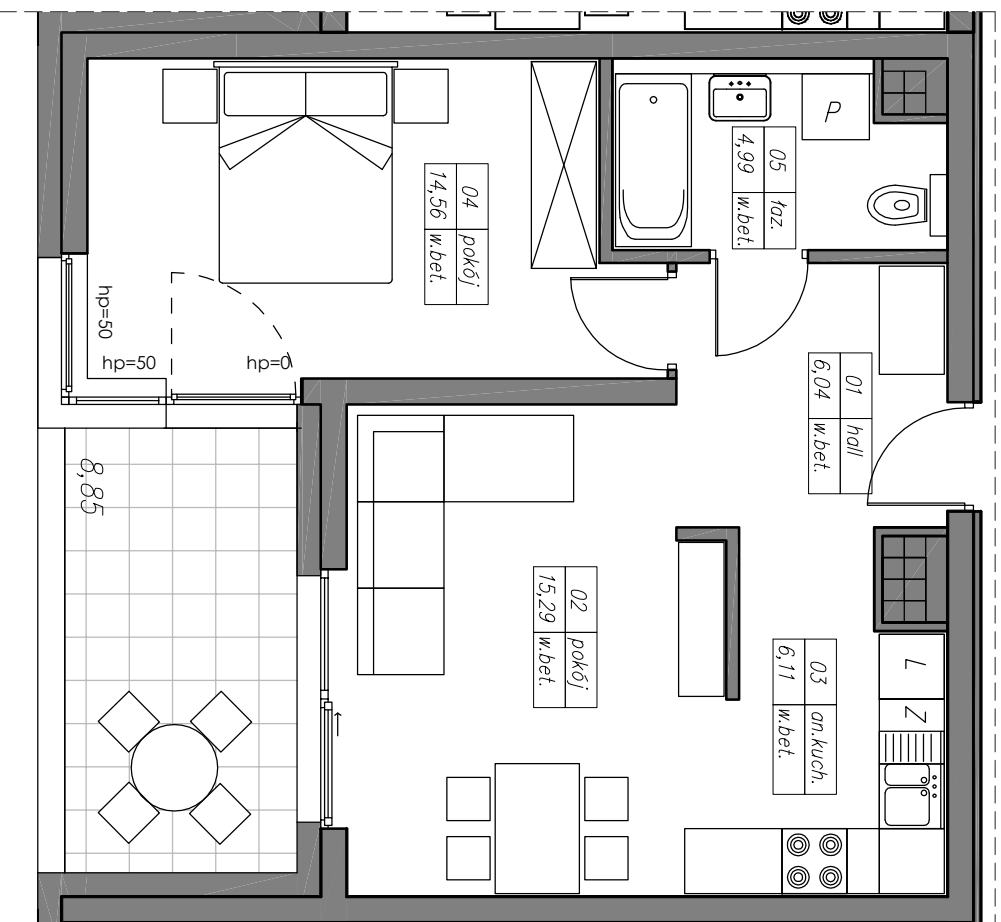

M46. 2P+A

46,99 m²

kondygnacja 4 - III piętro

mieszkanie nr 46

1	hall	6,04 m ²
2	pokój	15,29 m ²
3	aneks kuchenny	6,11 m ²
4	pokój	14,56 m ²
5	łazienka	4,99 m ²
razem		46,99 m ²

balkon	8,85 m ²
--------	---------------------