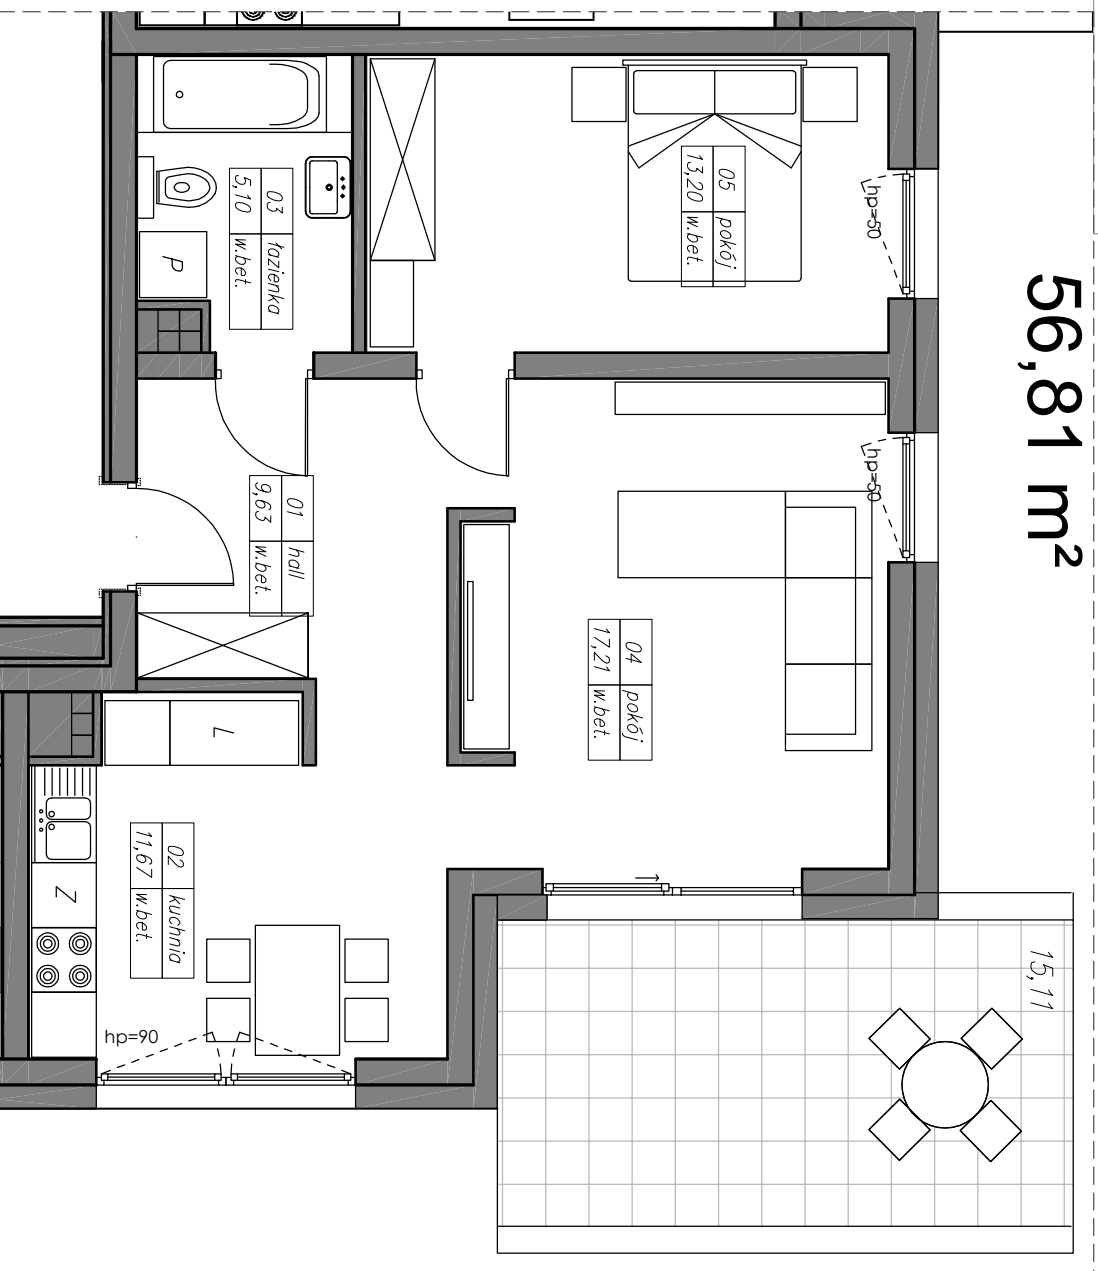

M44 2P+K

56,81 m²

kondygnacja 4 - III piętro

mieszkanie nr 44

1	hall	9,63 m ²
2	kuchnia	11,67 m ²
3	łazienka	5,10 m ²
4	pokój	17,21 m ²
5	pokój	13,20 m ²
razem		56,81 m ²

balkon 15,11 m²