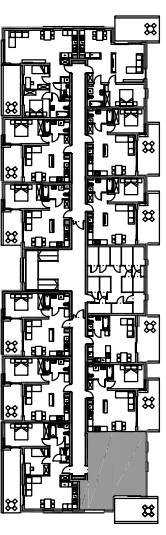

M44 2P+K

56,81 m²

kondygnacja 4 - III piętro

mieszkanie nr 44

1	hall	9,63 m ²
2	kuchnia	11,67 m ²
3	łazienka	5,10 m ²
4	pokój	17,21 m ²
5	pokój	13,20 m ²
razem		56,81 m ²

balkon 15,11 m²