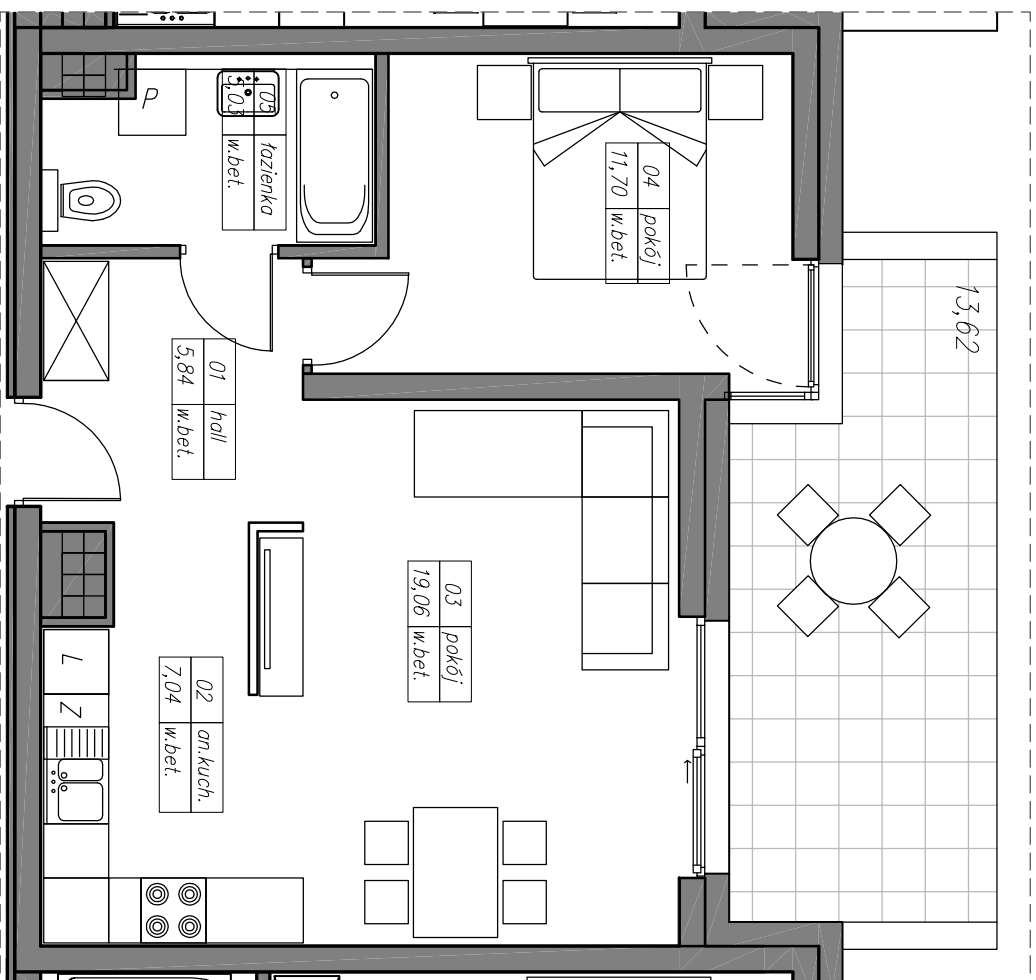

M43 2P+A

48,67 m²

kondygnacja 4 - III piętro

mieszkanie nr 43

| | | |
|-------|----------------|----------------------|
| 1 | hall | 5,84 m ² |
| 2 | aneks kuchenny | 7,04 m ² |
| 3 | pokój | 19,06 m ² |
| 4 | pokój | 11,70 m ² |
| 5 | łazienka | 5,03 m ² |
| razem | | 48,67 m ² |

balcon 13,62 m²