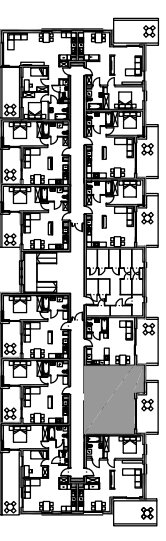

M43 2P+A

48,67 m²

kondygnacja 4 - III piętro

mieszkanie nr 43

| | | |
|-------|----------------|----------------------|
| 1 | hall | 5,84 m ² |
| 2 | aneks kuchenny | 7,04 m ² |
| 3 | pokój | 19,06 m ² |
| 4 | pokój | 11,70 m ² |
| 5 | łazienka | 5,03 m ² |
| razem | | 48,67 m ² |

balcon 13,62 m²