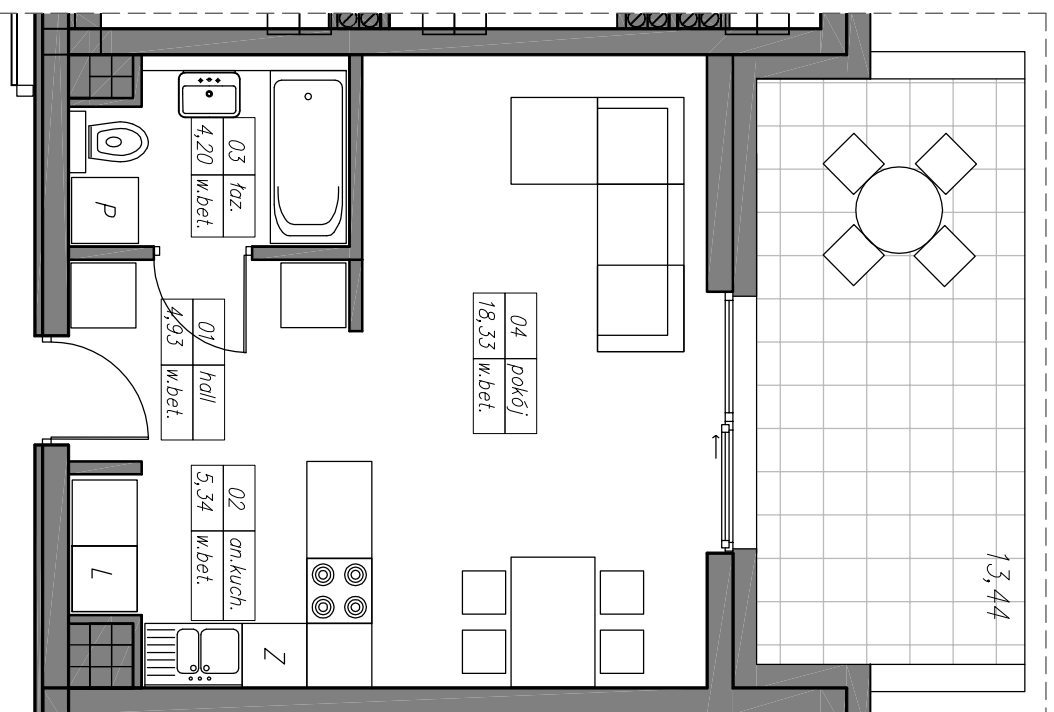

M42 2P+A

32,80 m²

kondygnacja 4 - III piętro

mieszkanie nr 42

1	hall	4,93 m ²
2	aneks kuchenny	5,34 m ²
3	pokój	18,33 m ²
4	łazienka	4,20 m ²

razem	32,80 m ²
-------	----------------------

balkon	13,62 m ²
--------	----------------------