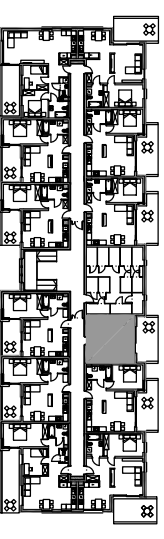

M42 2P+A

32,80 m²

kondygnacja 4 - III piętro

mieszkanie nr 42

1	hall	4,93 m ²
2	aneks kuchenny	5,34 m ²
3	pokój	18,33 m ²
4	łazienka	4,20 m ²

razem	32,80 m ²
-------	----------------------

balkon	13,62 m ²
--------	----------------------