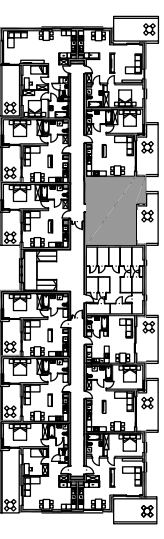

M41 2P+A

48,67 m²

kondygnacja 4 - III piętro

mieszkanie nr 41

1	hall	5,84 m ²
2	aneks kuchenny	7,04 m ²
3	pokój	19,06 m ²
4	pokój	11,70 m ²
5	łazienka	5,03 m ²
razem		48,67 m²

balcon 13,62 m²