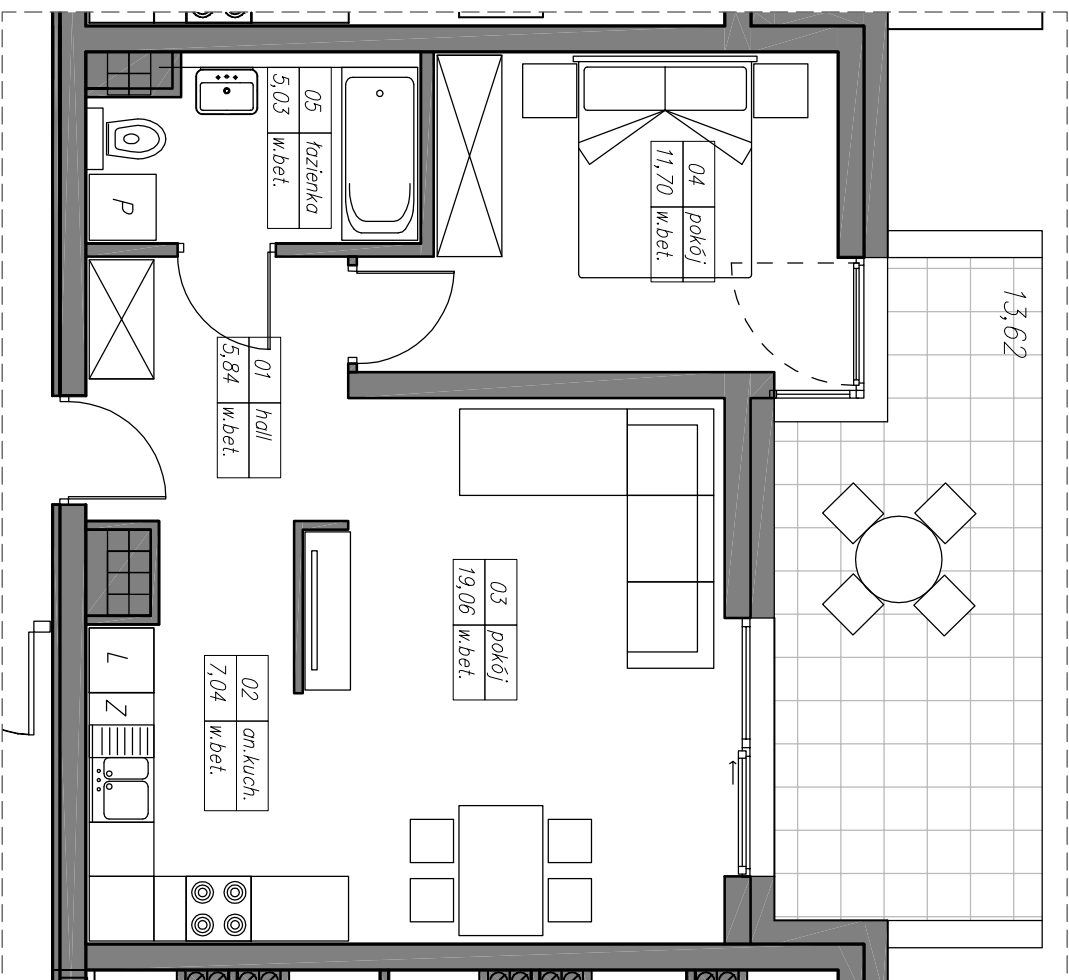

M41 2P+A

48,67 m²

kondygnacja 4 - III piętro

mieszkanie nr 41

1	hall	5,84 m ²
2	aneks kuchenny	7,04 m ²
3	pokój	19,06 m ²
4	pokój	11,70 m ²
5	łazienka	5,03 m ²
razem		48,67 m²

balcon 13,62 m²