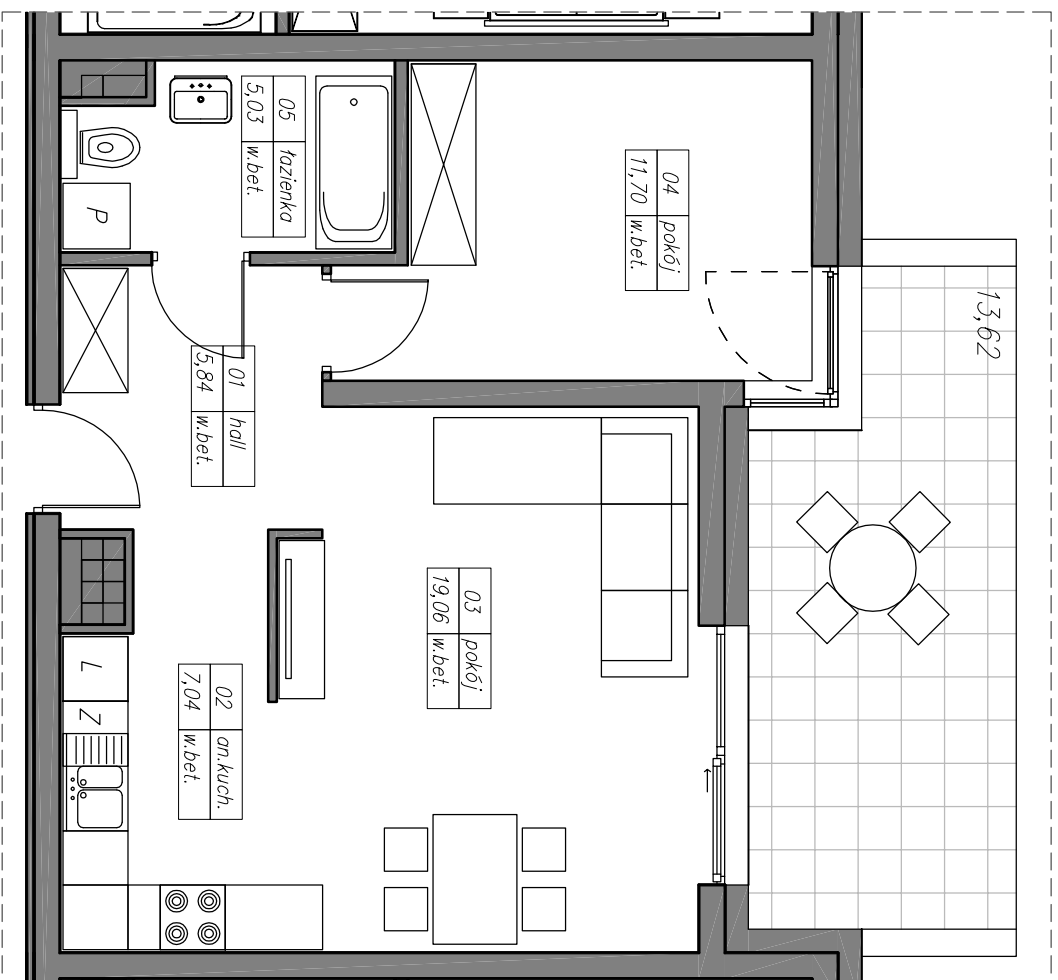

# M40 2P+A

## 48,67 m<sup>2</sup>

kondygnacja 4 - III piętro

mieszkanie nr 40

1	hall	5,84 m <sup>2</sup>
2	aneks kuchenny	7,04 m <sup>2</sup>
3	pokój	19,06 m <sup>2</sup>
4	pokój	11,70 m <sup>2</sup>
5	łazienka	5,03 m <sup>2</sup>
razem		48,67 m <sup>2</sup>

balkon 13,62 m<sup>2</sup>