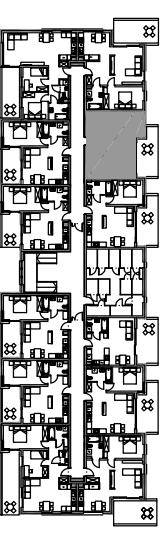

# M40 2P+A

## 48,67 m<sup>2</sup>

kondygnacja 4 - III piętro

mieszkanie nr 40

1	hall	5,84 m <sup>2</sup>
2	aneks kuchenny	7,04 m <sup>2</sup>
3	pokój	19,06 m <sup>2</sup>
4	pokój	11,70 m <sup>2</sup>
5	łazienka	5,03 m <sup>2</sup>
razem		48,67 m <sup>2</sup>

balkon 13,62 m<sup>2</sup>