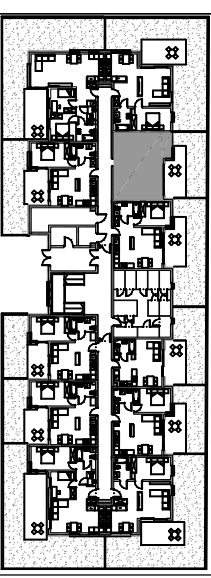

M4. 2P+A

49,32m²

kondygnacja 1 - parter

mieszkanie nr 4

1	hall	5,84 m ²
2	aneks kuchenny	7,45 m ²
3	tozienia	5,27 m ²
4	pokój	19,06 m ²
5	pokój	11,70 m ²
razem		49,32 m ²

taras	14,0 m ²
ogród	25,4 m ²