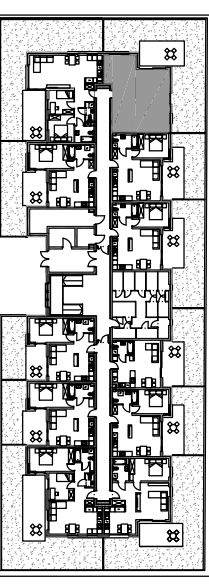

# M39 2P+A

## 57,95 m<sup>2</sup>

kondygnacja 4 - III piętro

mieszkanie nr 39

1	hall	9,98 m <sup>2</sup>
2	kuchnia	11,82 m <sup>2</sup>
3	łazienka	5,10 m <sup>2</sup>
4	pokój	17,84 m <sup>2</sup>
5	pokój	13,21 m <sup>2</sup>
razem		57,95 m <sup>2</sup>