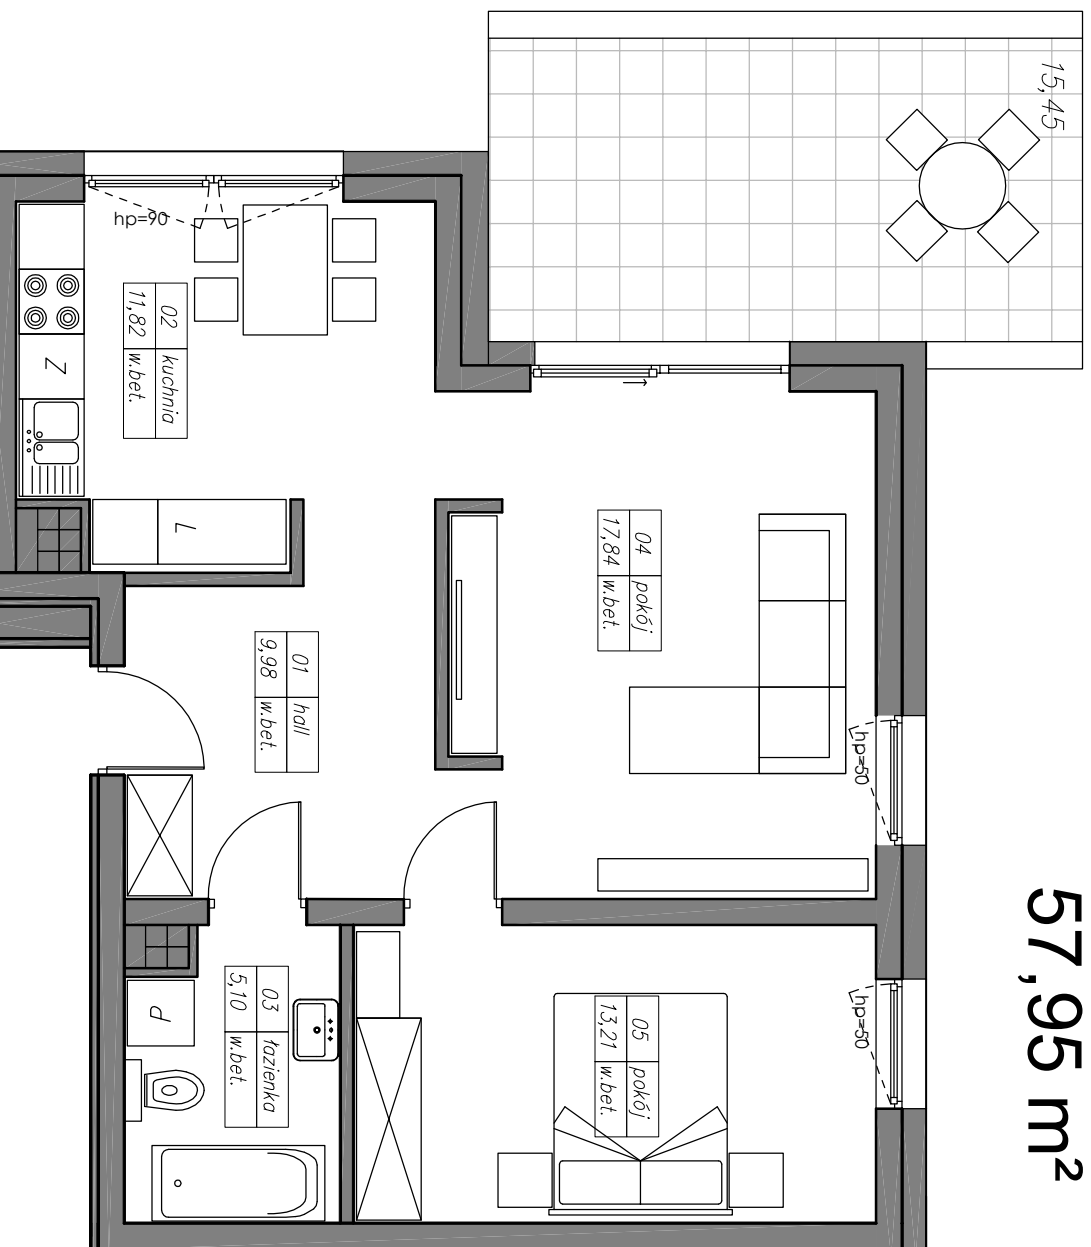

# M39 2P+A

## 57,95 m<sup>2</sup>

kondygnacja 4 - III piętro

mieszkanie nr 39

1	hall	9,98 m <sup>2</sup>
2	kuchnia	11,82 m <sup>2</sup>
3	łazienka	5,10 m <sup>2</sup>
4	pokój	17,84 m <sup>2</sup>
5	pokój	13,21 m <sup>2</sup>
razem		57,95 m <sup>2</sup>

balkon 15,45 m<sup>2</sup>