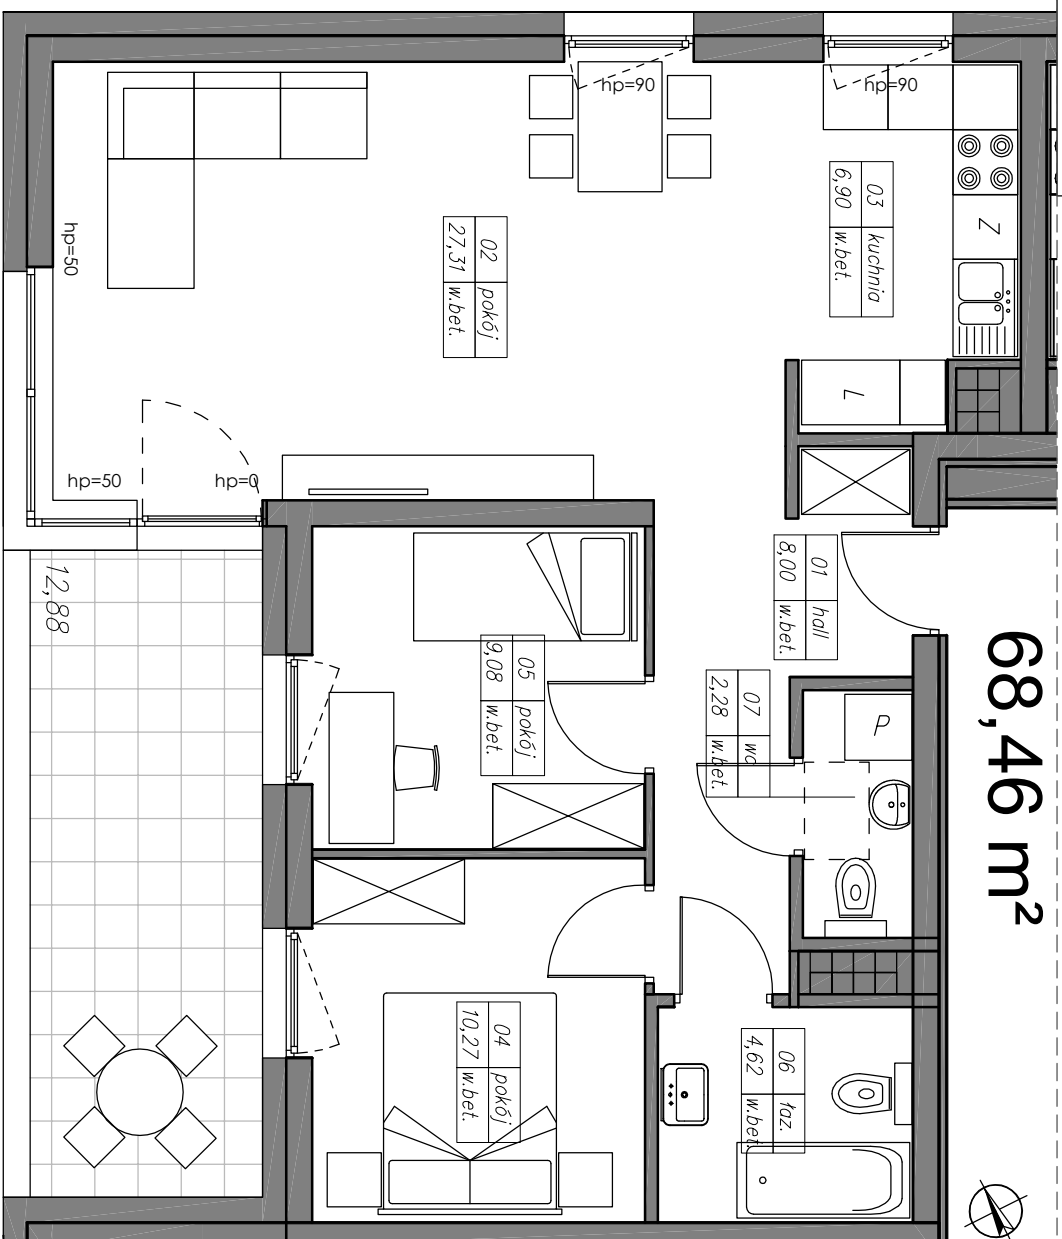

M38. 3P+K

68,46 m²

kondygnacja 4 - III piętro

mieszkanie nr 38

1	hall	8,00 m ²
2	pokój	27,31 m ²
3	kuchnia	6,90 m ²
4	pokój	10,27 m ²
5	pokój	9,08 m ²
6	łazienka	4,62 m ²
7	wc	2,28 m ²
razem		68,46 m ²

balkon 12,88 m²