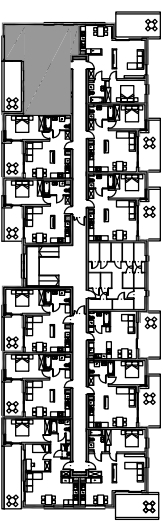

M38. 3P+K

68,46 m²

kondygnacja 4 - III piętro

mieszkanie nr 38

1	hall	8,00 m ²
2	pokój	27,31 m ²
3	kuchnia	6,90 m ²
4	pokój	10,27 m ²
5	pokój	9,08 m ²
6	łazienka	4,62 m ²
7	wc	2,28 m ²
razem		68,46 m ²

balkon 12,88 m²