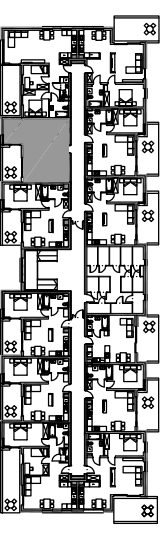

M37. 2P+A

46,99 m²

kondygnacja 4 - III piętro

mieszkanie nr 37

1	hall	6,04 m ²
2	pokój	15,29 m ²
3	aneks kuchenny	6,11 m ²
4	pokój	14,56 m ²
5	łazienka	4,99 m ²
razem		46,99 m ²

balkon 8,85 m²