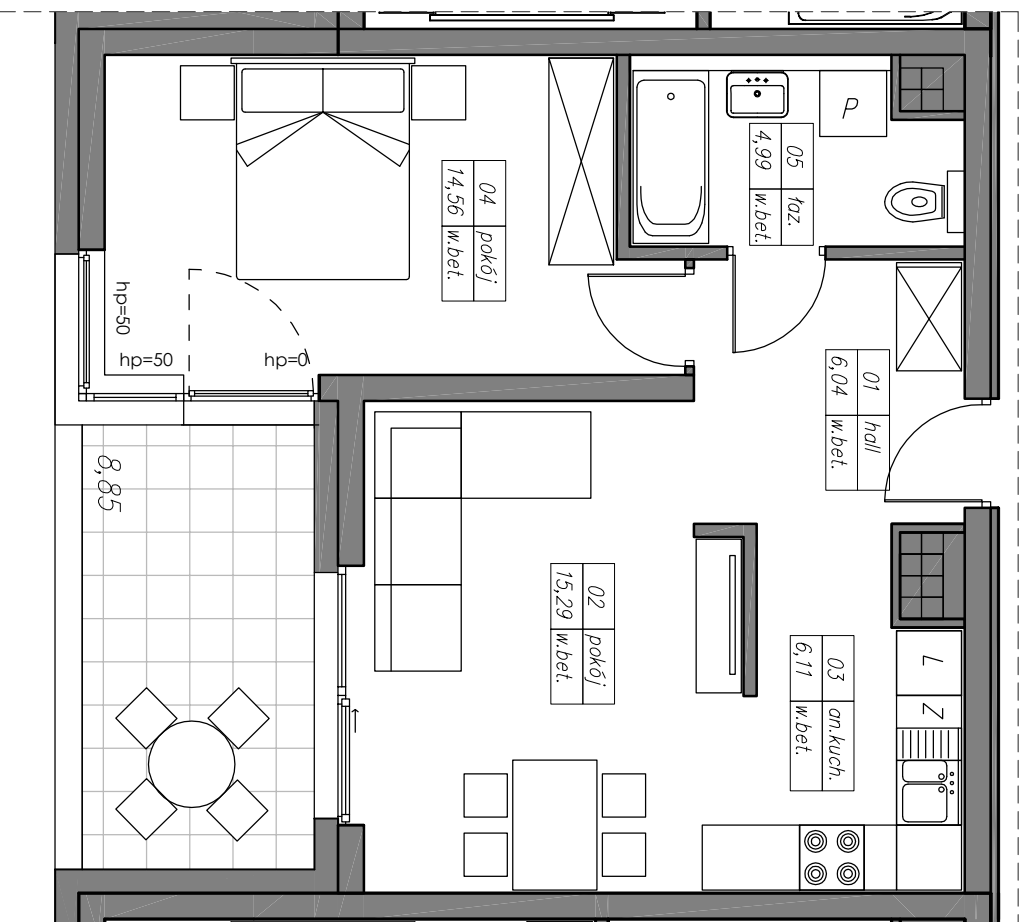

M37. 2P+A

46,99 m²

kondygnacja 4 - III piętro

mieszkanie nr 37

1	hall	6,04 m ²
2	pokój	15,29 m ²
3	aneks kuchenny	6,11 m ²
4	pokój	14,56 m ²
5	łazienka	4,99 m ²
razem		46,99 m ²

balkon 8,85 m²