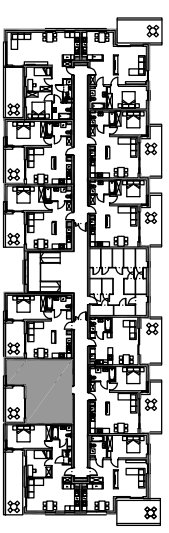

M34. 2P+A

47,12 m²

kondygnacja 3 - II piętro

mieszkanie nr 34

1	hall	6,04 m ²
2	pokój	15,29 m ²
3	aneks kuchenny	6,24 m ²
4	pokój	14,56 m ²
5	łazienka	4,99 m ²
razem		47,12 m ²

balkon 8,85 m²