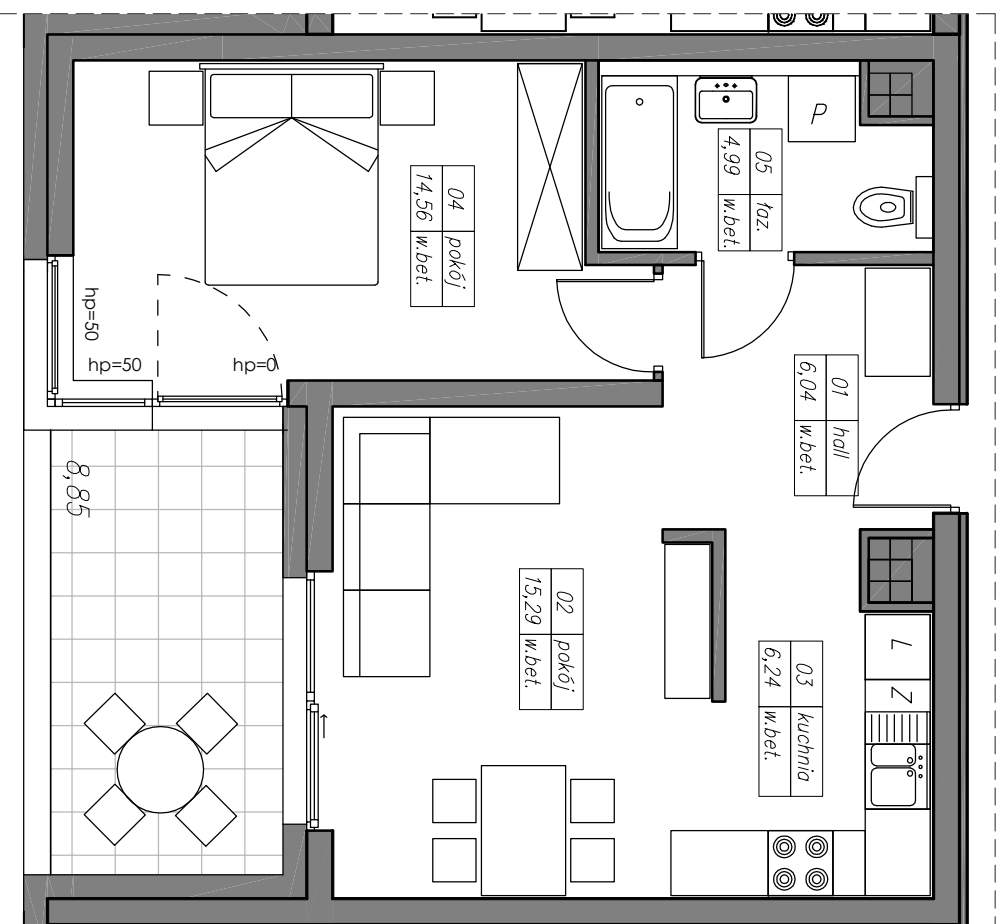

M34. 2P+A

47,12 m²

kondygnacja 3 - II piętro

mieszkanie nr 34

1	hall	6,04 m ²
2	pokój	15,29 m ²
3	aneks kuchenny	6,24 m ²
4	pokój	14,56 m ²
5	łazienka	4,99 m ²
razem		47,12 m ²

balkon 8,85 m²