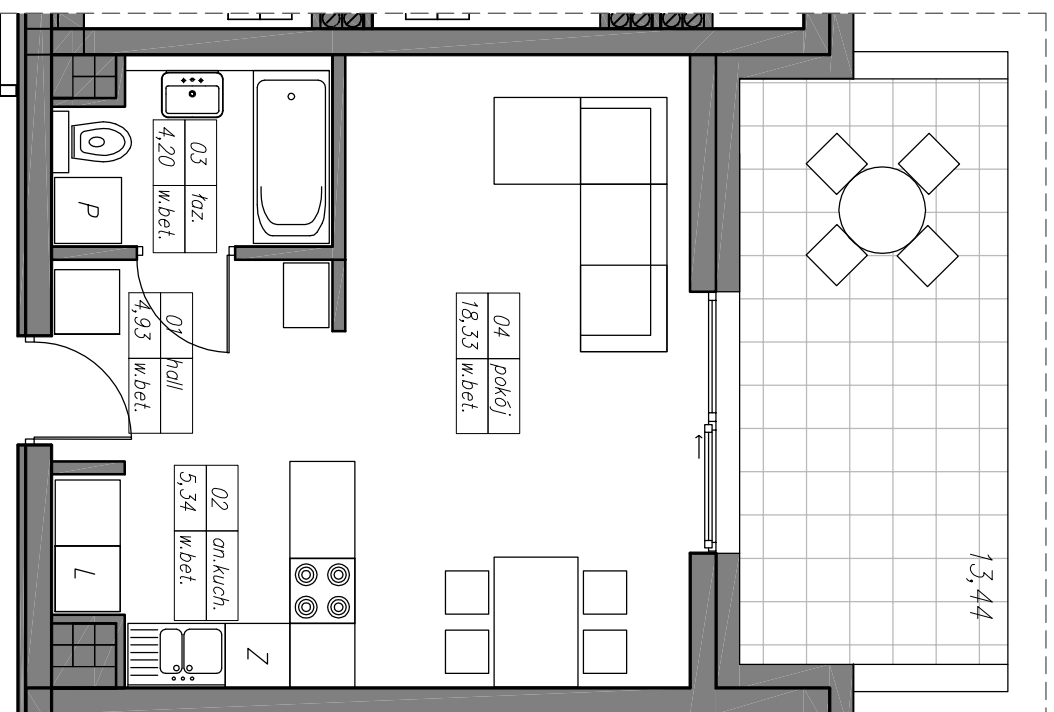

M30 2P+A

32,80 m²

kondygnacja 3 - II piętro

mieszkanie nr 30

1	hall	4,93 m ²
2	aneks kuchenny	5,34 m ²
3	pokój	18,33 m ²
4	łazienka	4,20 m ²

razem 32,80 m²

balkon 13,62 m²