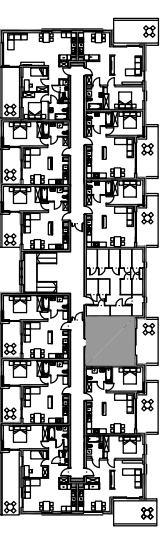

M30 2P+A

32,80 m²

kondygnacja 3 - II piętro

mieszkanie nr 30

1	hall	4,93 m ²
2	aneks kuchenny	5,34 m ²
3	pokój	18,33 m ²
4	łazienka	4,20 m ²

razem 32,80 m²

balkon 13,62 m²