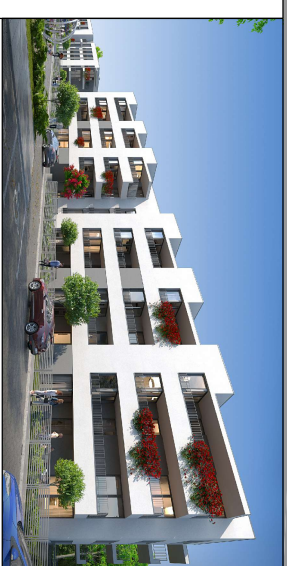

M16 2P+A

49,12 m²

kondygnacja 2 - I piętro

mieszkanie nr 16

1	hall	5,84 m ²
2	aneks kuchenny	7,31 m ²
3	pokój	19,06 m ²
4	pokój	11,70 m ²
5	łazienka	5,21 m ²
razem		49,12 m ²

balcon

13,62 m²