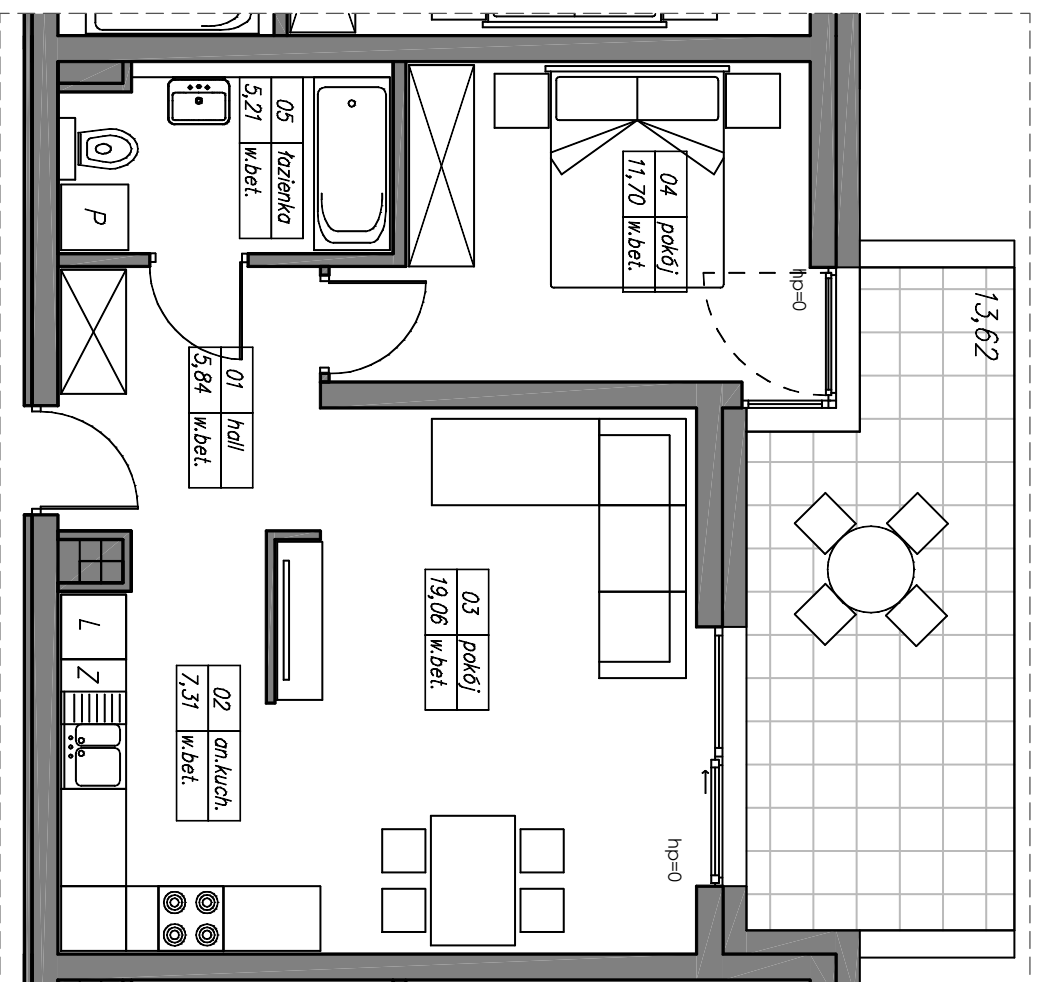

M16 2P+A

49,12 m²

kondygnacja 2 - I piętro

mieszkanie nr 16

1	hall	5,84 m ²
2	aneks kuchenny	7,31 m ²
3	pokój	19,06 m ²
4	pokój	11,70 m ²
5	łazienka	5,21 m ²
razem		49,12 m ²

balcon

13,62 m²