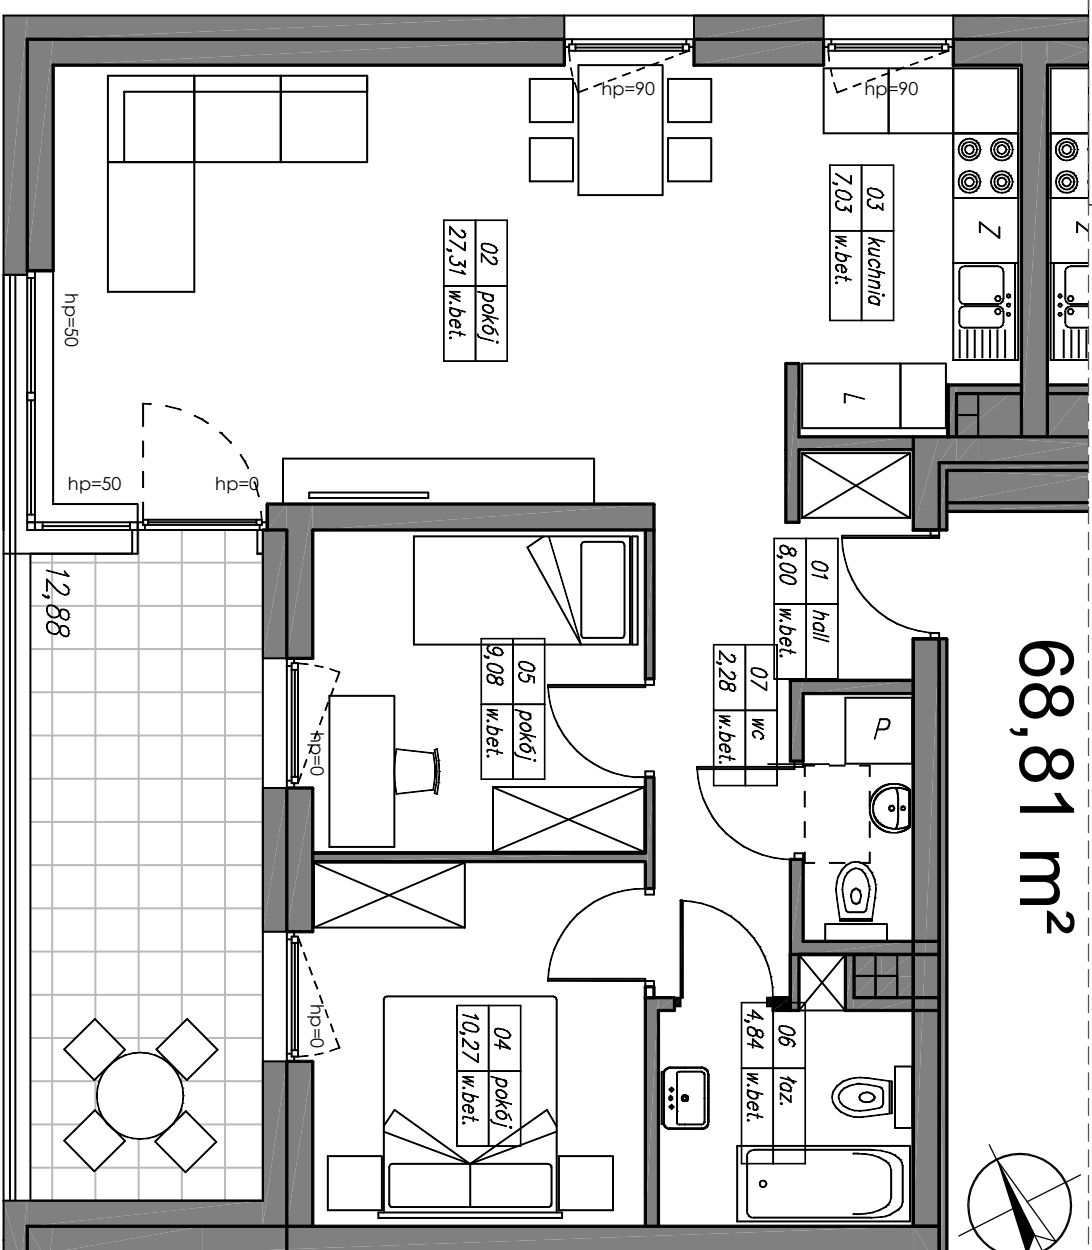

M14. 3P+K

68,81 m²

kondygnacja 2 - I piętro

mieszkanie nr 14

1	hall	8,00 m ²
2	pokój	27,31 m ²
3	kuchnia	7,03 m ²
4	pokój	10,27 m ²
5	pokój	9,08 m ²
6	łazienka	4,94 m ²
7	wc	2,28 m ²
razem		68,81 m ²
balcon		12,88 m ²