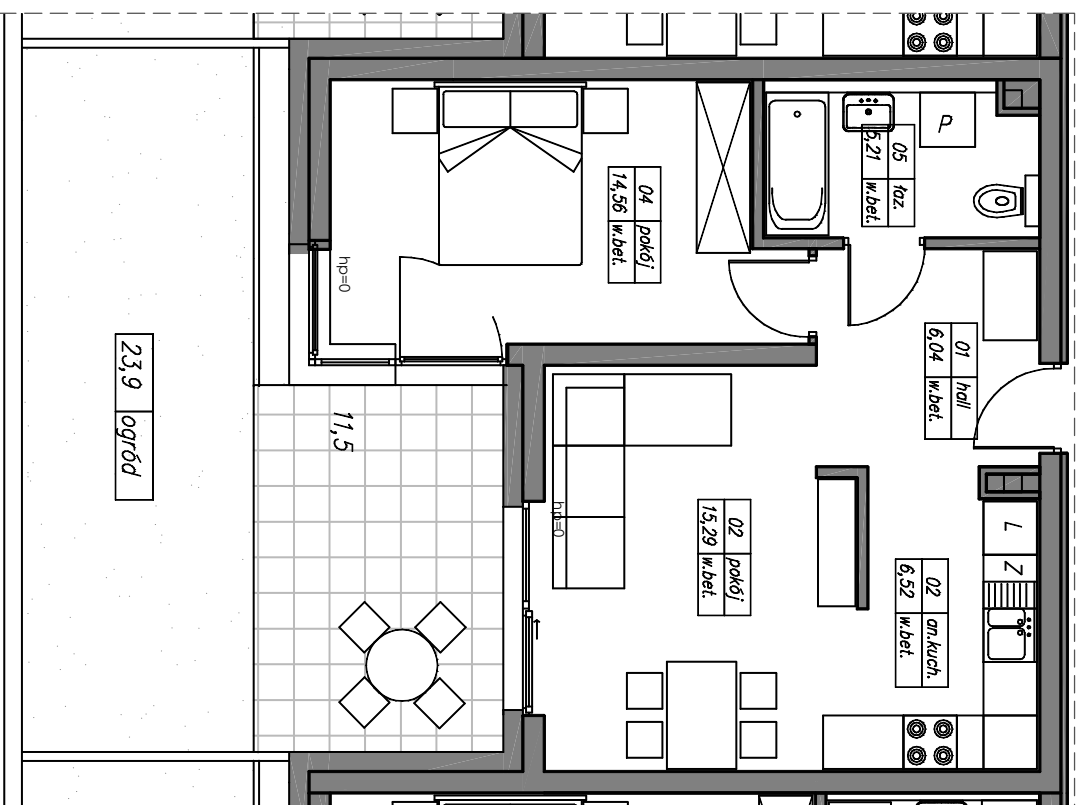

# M10. 2P+A

## 47,61 m<sup>2</sup>

kondygnacja 1 - parter

mieszkanie nr 10

1	hall	6,04 m <sup>2</sup>
2	pokój	15,29 m <sup>2</sup>
3	aneks kuchenny	6,52 m <sup>2</sup>
4	pokój	14,56 m <sup>2</sup>
5	łazienka	5,21 m <sup>2</sup>
razem		47,62 m <sup>2</sup>

taras	11,5 m <sup>2</sup>
ogród	23,9 m <sup>2</sup>