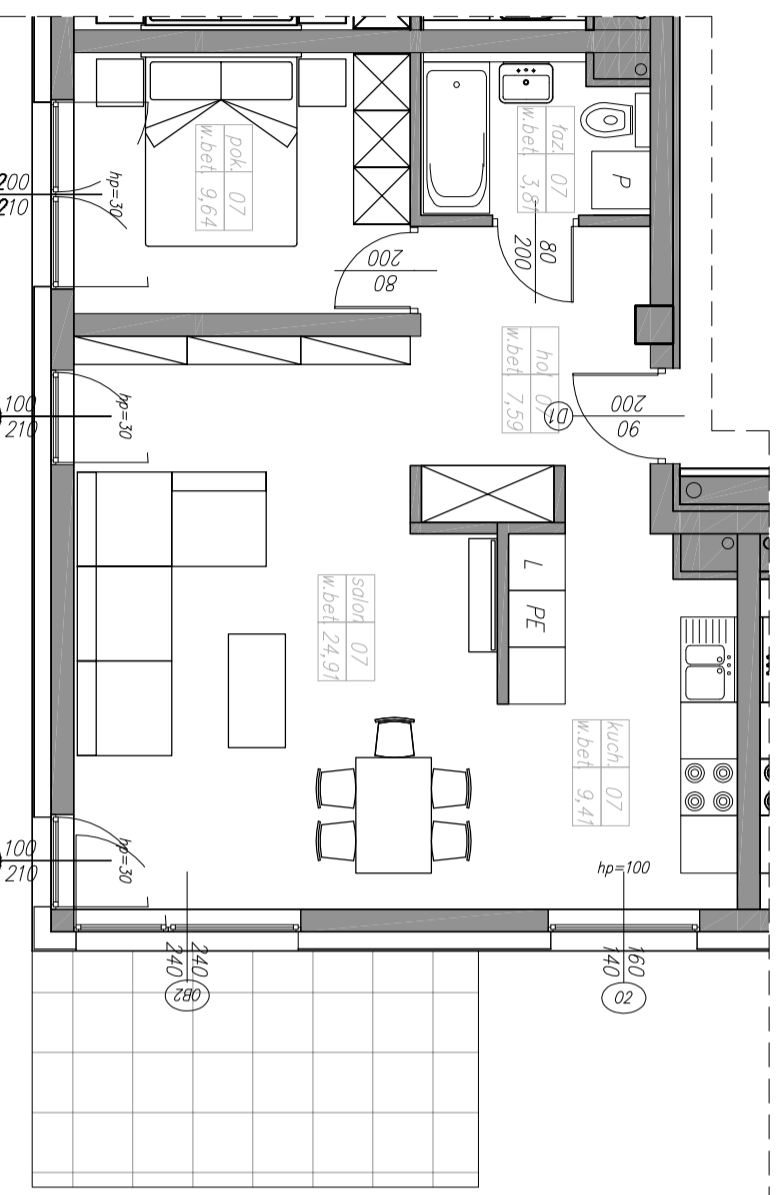

M44. 2P+K
55,36 m²

kondygnacja 2 - I piętro
mieszkanie nr 44

1	hall	7,59 m ²
2	salon	24,91 m ²
3	kuchnia	9,41 m ²
4	pokój	9,64 m ²
5	łazienka	3,81 m ²
razem		55,36 m ²

balkon 11,80 m²