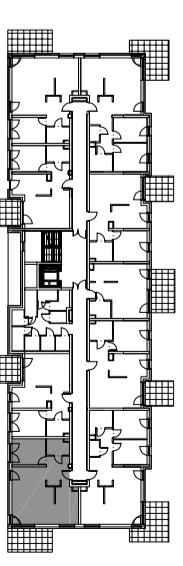

M44. 2P+K
55,36 m²

kondygnacja 2 - I piętro
mieszkanie nr 44

1	hall	7,59 m ²
2	salon	24,91 m ²
3	kuchnia	9,41 m ²
4	pokój	9,64 m ²
5	łazienka	3,81 m ²
razem		55,36 m ²

balkon 11,80 m²