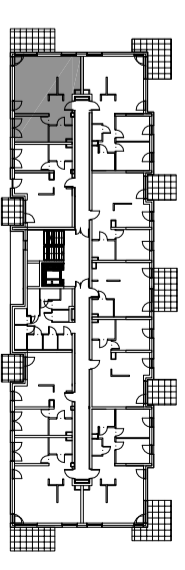

M38. 2P+K

55,36 m²

kondygnacja 2 - I piętro	
mieszkanie nr 38	
1	hall 7,59 m ²
2	salon 24,91 m ²
3	kuchnia 9,41 m ²
4	pokój 9,64 m ²
5	łazienka 3,81 m ²
razem 55,36 m ²	

balkon 11,80 m²