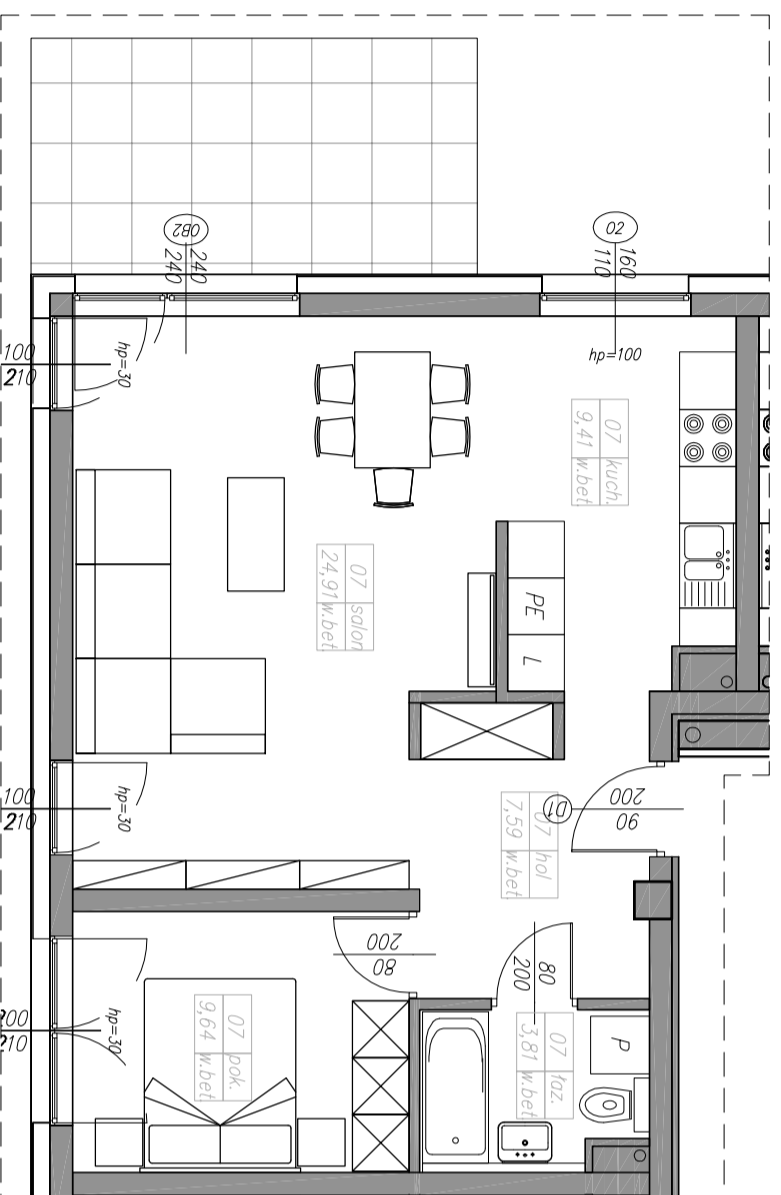

M38. 2P+K

55,36 m²

kondygnacja 2 - I piętro	
mieszkanie nr 38	
1	hall 7,59 m ²
2	salon 24,91 m ²
3	kuchnia 9,41 m ²
4	pokój 9,64 m ²
5	łazienka 3,81 m ²
razem 55,36 m ²	

balkon 11,80 m²