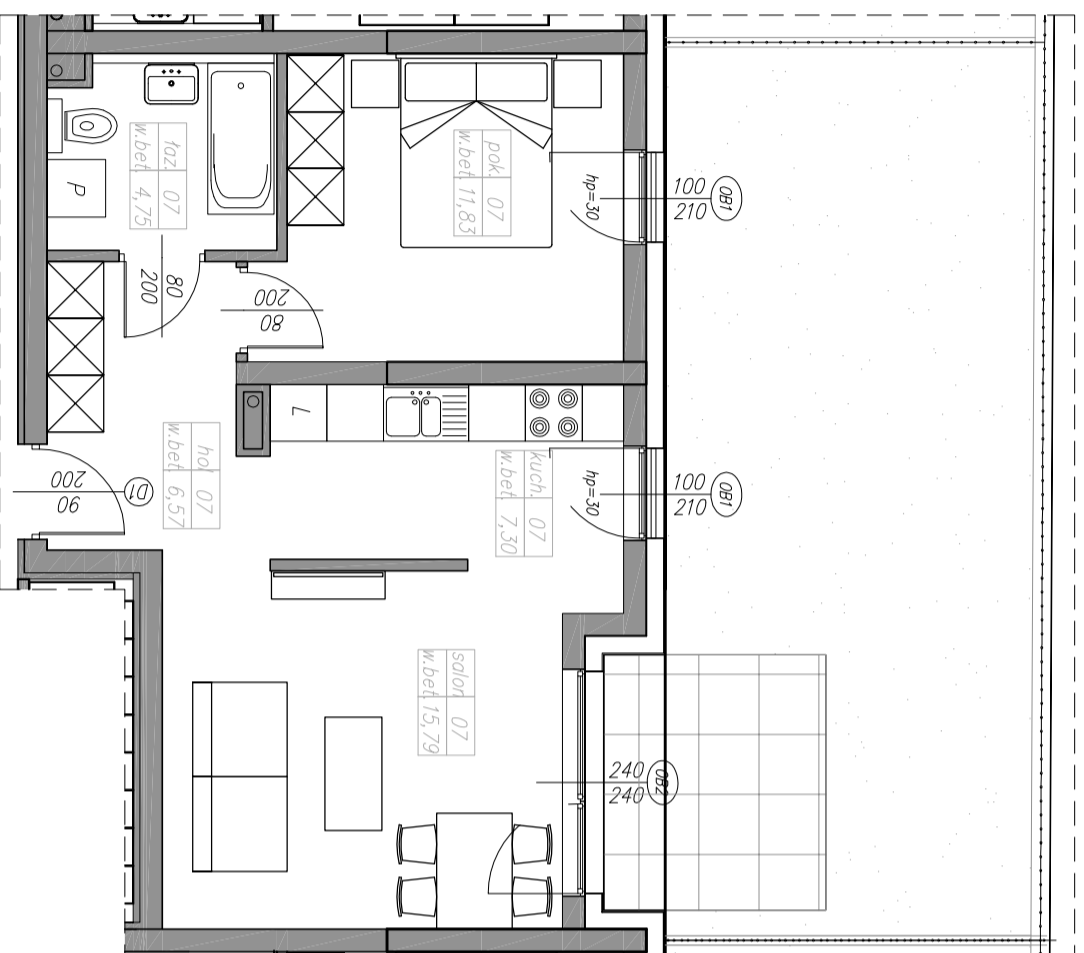

M33. 2P+K
46,24 m²

kondygnacja 1 - parter

mieszkanie nr 33

1	hall	6,57 m ²
2	salon	15,79 m ²
3	kuchnia	7,30 m ²
4	pokój	11,83 m ²
5	łazienka	4,75 m ²
razem		46,24 m ²

ogród	31,98 m ²
taras	6,34 m ²