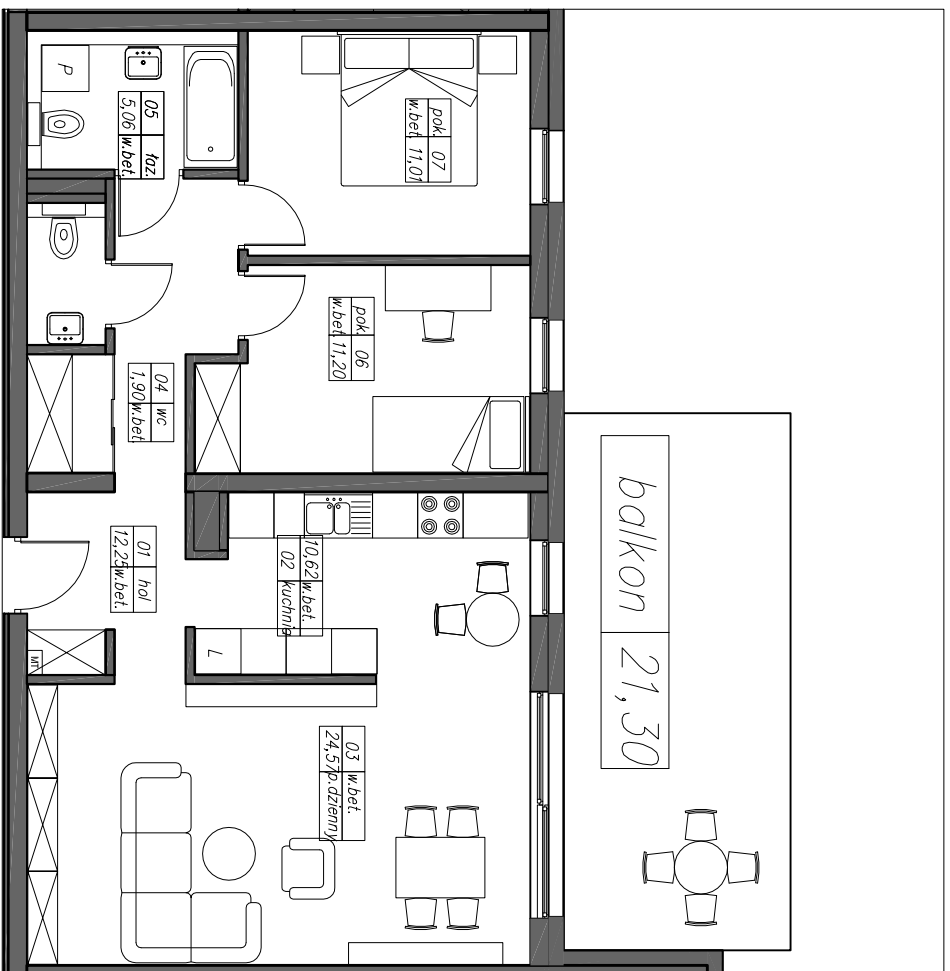

21.3P+K

76,61m²

OSIEDLE ZABUDOWY MIESZKANIOWEJ WIELORODZINNEJ BUDYNEK D10	
ŁÓDŹ ul. Księcia Władysława OPOLCZYKA 24	
INWESTOR:	"GEM-MIX" PIOTR MSZTAŁ
UL. Ks. Wł. OPOLCZYKA 24 92-417 ŁÓDŹ	
KONDYGNACJA:	BUDYNEK D10
PIĘTRO III	
TYP LOKALU:	3P+K
NUMER LOKALU:	21
POW.MIESZKANIA:	76,61 m ²
INNE:	balkon 21,30m ² komórka lokatorska 3,19m ²