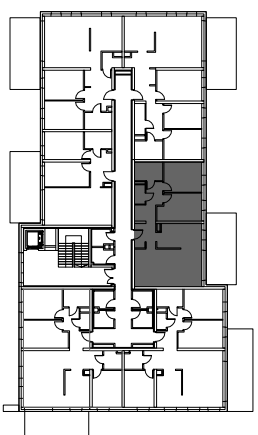

21.3P+K

76,61m²

OSIEDLE ZABUDOWY MIESZKANIOWEJ WIELORODZINNEJ BUDYNEK D10	
ŁÓDŹ ul. Księcia Władysława OPOLCZYKA 24	
INWESTOR:	"GEM-MIX" PIOTR MSZTAŁ
UL. Ks. Wł. OPOLCZYKA 24 92-417 ŁÓDŹ	
KONDYGNACJA:	BUDYNEK D10
PIĘTRO III	
TYP LOKALU:	3P+K
NUMER LOKALU:	21
POW.MIESZKANIA:	76,61 m ²
INNE:	balkon 21,30m ² komórka lokatorska 3,19m ²