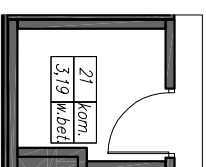

21.3P+K

76,61m²

OSIEDLE ZABUDOWY MIESZKANIOWEJ WIELORODZINNEJ BUDYNEK D10	
ŁÓDŹ ul. Księcia Władysława OPOLCZYKA 24	
INWESTOR:	"GEM-MIX" PIOTR MSZTAŁ
UL. Ks. Wł. OPOLCZYKA 24 92-417 ŁÓDŹ	
KONDYGNACJA:	BUDYNEK D10
PIĘTRO III	
TYP LOKALU:	3P+K
NUMER LOKALU:	21
POW.MIESZKANIA:	76,61 m ²
INNE:	balkon 21,30m ² komórka lokatorska 3,19m ²