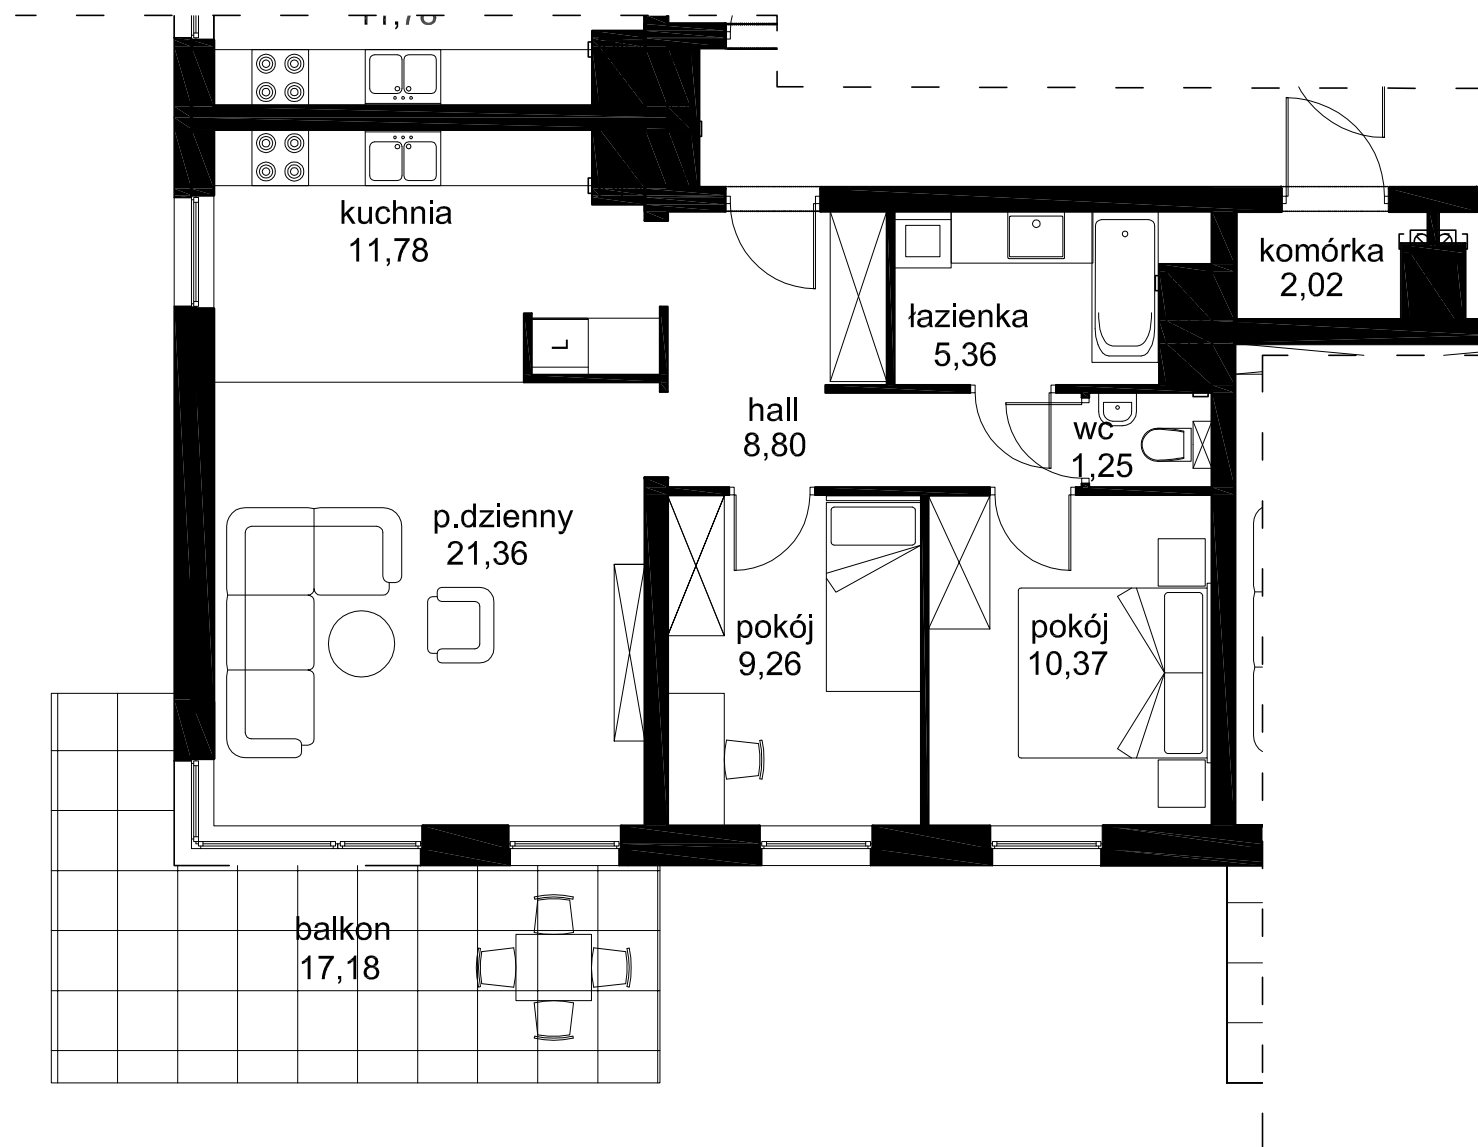

26 | 3P+K
68,18m²

OSIEDLE ZABUDOWY MIESZKANIOWEJ WIELORODZINNEJ

BUDYNEK B - nr 4

Łódź ul. Księcia Władysława Opolczyka
dz. nr ew. 167/41, 167/28 obręb W - 35

INWESTOR:	CEM-MIX Piotr Misztal ul. Dostawcza 6 93 -231 Łódź
KONDYGNACJA:	III piętro
TYP LOKALU:	3P+K
NUMER LOKALU:	26
POW.MIESZKANIA:	68,18m ²
INNE:	komórka lokatorska 2,02 m ²