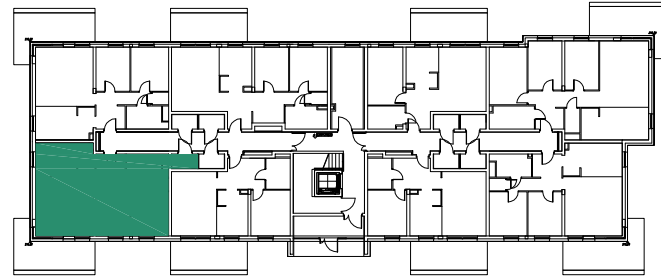

2|3P+K
68,45m²

OSIEDLE ZABUDOWY MIESZKANIOWEJ WIELORODZINNEJ

BUDYNEK B - nr 4

Łódź ul. Księcia Władysława Opolczyka
dz. nr ew. 167/41, 167/28 obręb W - 35

INWESTOR:	CEM-MIX Piotr Misztal ul. Dostawcza 6 93 -231 Łódź
KONDYGNACJA:	parter
TYP LOKALU:	3P+K
NUMER LOKALU:	2
POW.MIESZKANIA:	68,45 m ²
INNE:	komórka lokatorska 2,24 m ²
	ogród 132,79 m ²