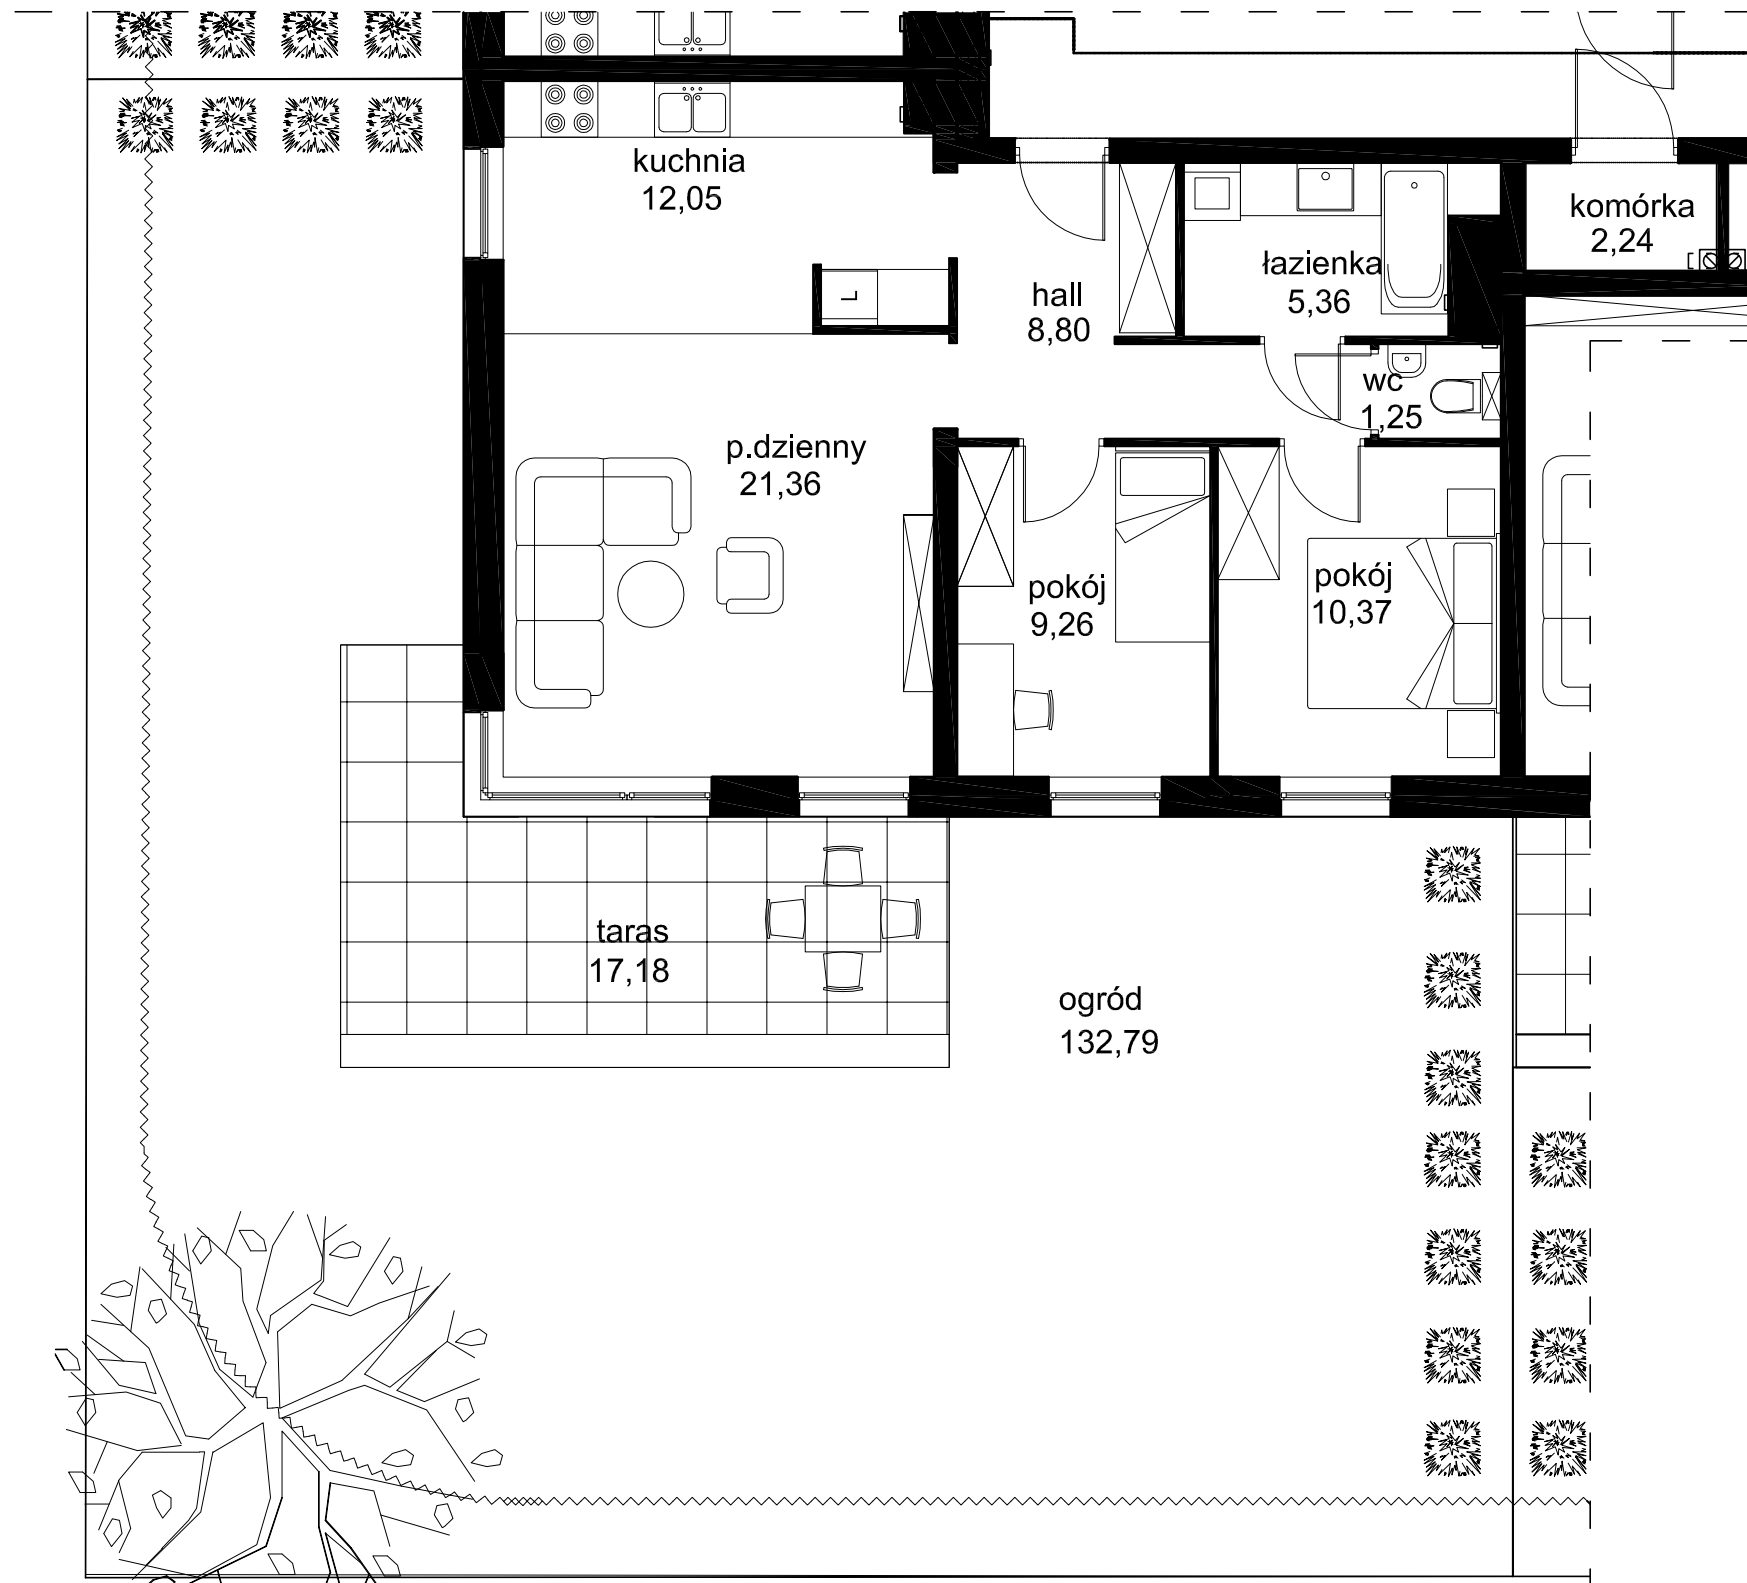

2|3P+K
68,45m²

OSIEDLE ZABUDOWY MIESZKANIOWEJ WIELORODZINNEJ

BUDYNEK B - nr 4

Łódź ul. Księcia Władysława Opolczyka
dz. nr ew. 167/41, 167/28 obręb W - 35

INWESTOR:	CEM-MIX Piotr Misztal ul. Dostawcza 6 93 -231 Łódź
KONDYGNACJA:	parter
TYP LOKALU:	3P+K
NUMER LOKALU:	2
POW.MIESZKANIA:	68,45 m ²
INNE:	komórka lokatorska 2,24 m ²
	ogród 132,79 m ²