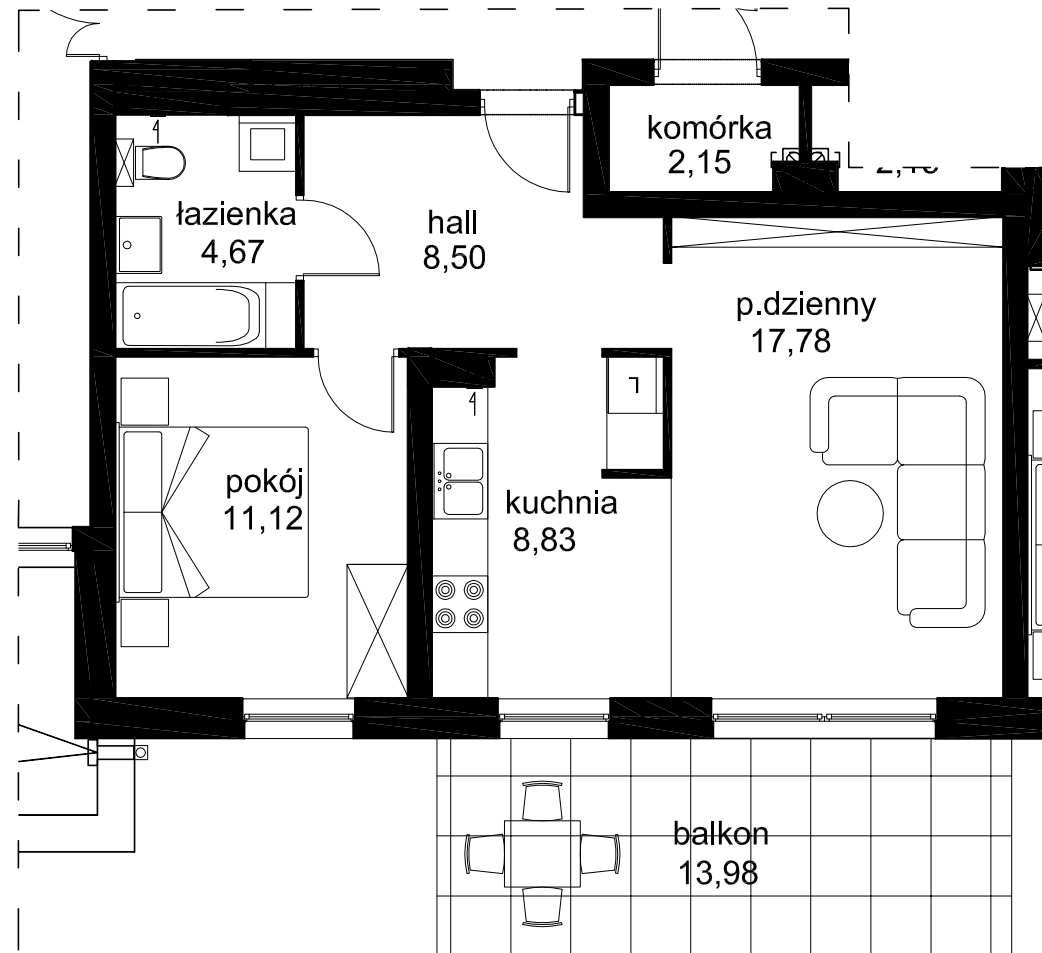

16.2P+K
50,90m²

OSIEDLE ZABUDOWY MIESZKANIOWEJ WIELORODZINNEJ

BUDYNEK B - nr 4

Łódź ul. Księcia Władysława Opolczyka
dz. nr ew. 167/41, 167/28 obręb W - 35

INWESTOR:	CEM-MIX Piotr Misztal ul. Dostawcza 6 93 -231 Łódź
KONDYGNACJA:	I piętro
TYP LOKALU:	2P+K
NUMER LOKALU:	16
POW.MIESZKANIA:	50,90 m ²
INNE:	komórka lokatorska 2,15 m ²