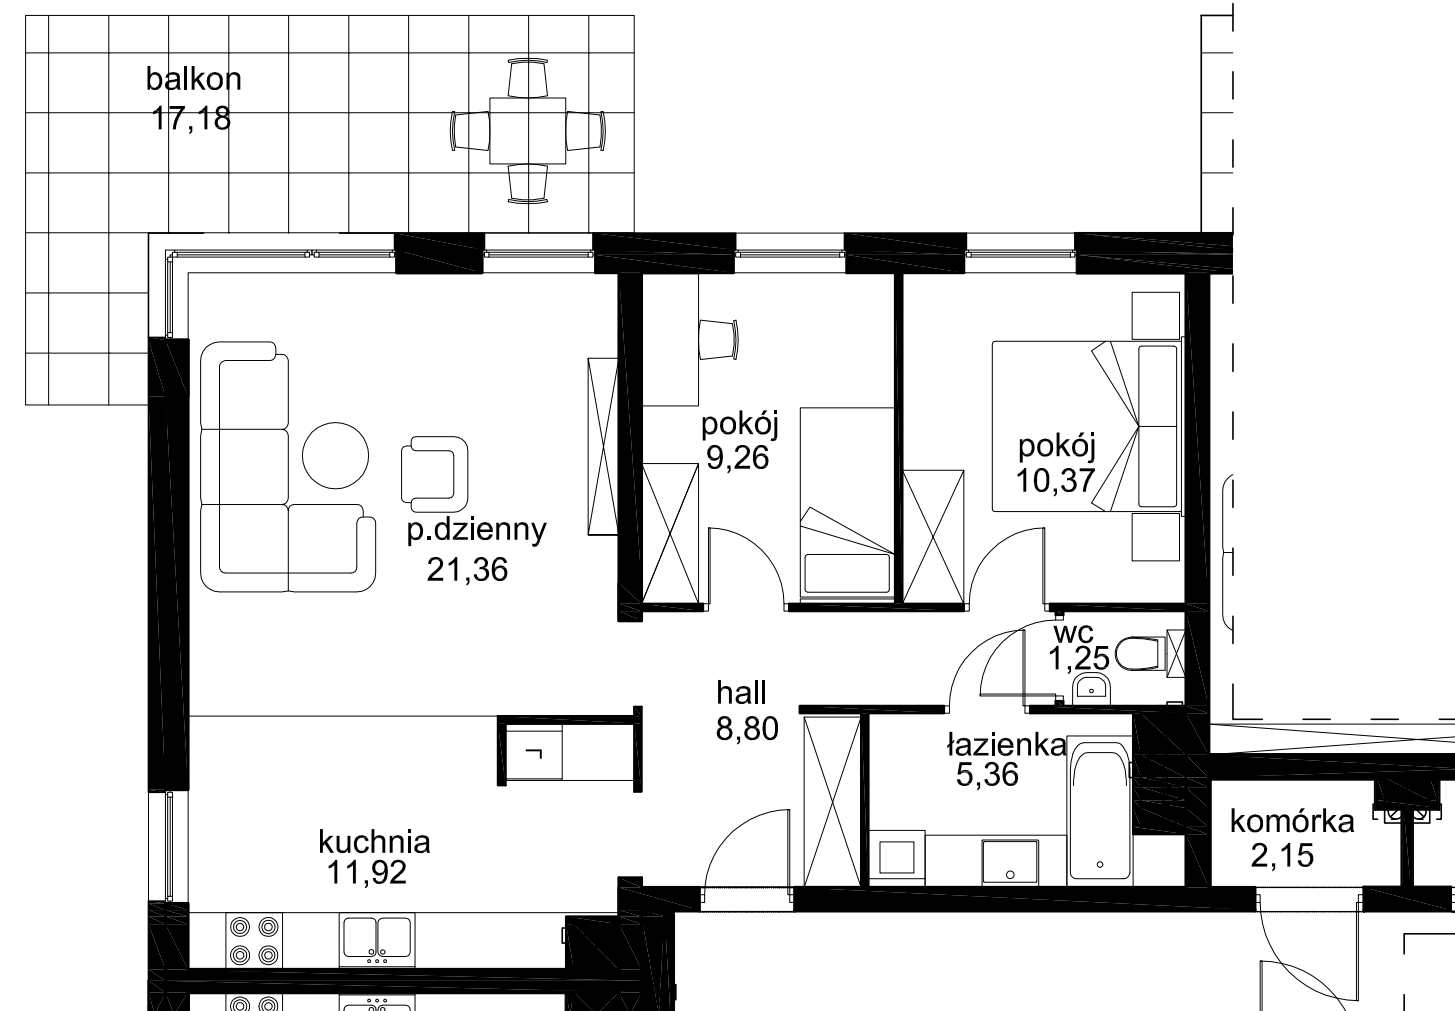

11 | 3P+K  
68,32m<sup>2</sup>

OSIEDLE ZABUDOWY MIESZKANIOWEJ WIELORODZINNEJ

**BUDYNEK B - nr 4**

Łódź ul. Księcia Władysława Opolczyka  
dz. nr ew. 167/41, 167/28 obręb W - 35

INWESTOR:	CEM-MIX Piotr Misztal ul. Dostawcza 6 93 -231 Łódź
KONDYGNACJA:	I piętro
TYP LOKALU:	3P+K
NUMER LOKALU:	11
POW.MIESZKANIA: INNE:	68,32m <sup>2</sup> komórka lokatorska 2,15 m <sup>2</sup>