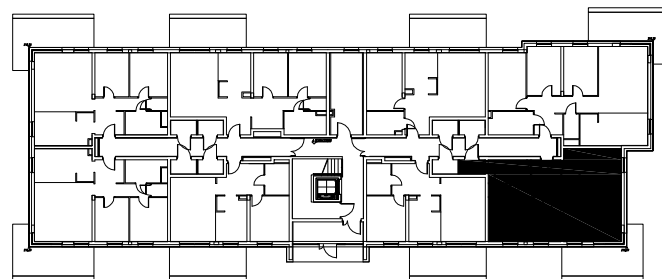

7 | 3P+K
68,38m²

OSIEDLE ZABUDOWY MIESZKANIOWEJ WIELORODZINNEJ
BUDYNEK B - nr 2

Łódź ul. Księcia Władysława Opolczyka
dz. nr ew. 167/41, 167/28 obręb W - 35

INWESTOR:	CEM-MIX Piotr Misztal ul. Dostawcza 6 93 -231 Łódź
KONDYGNACJA:	parter
TYP LOKALU:	3P+K
NUMER LOKALU:	7
POW.MIESZKANIA:	68,38 m ²
INNE:	komórka lokatorska 2,24 m ²
	ogród 195,20 m ²