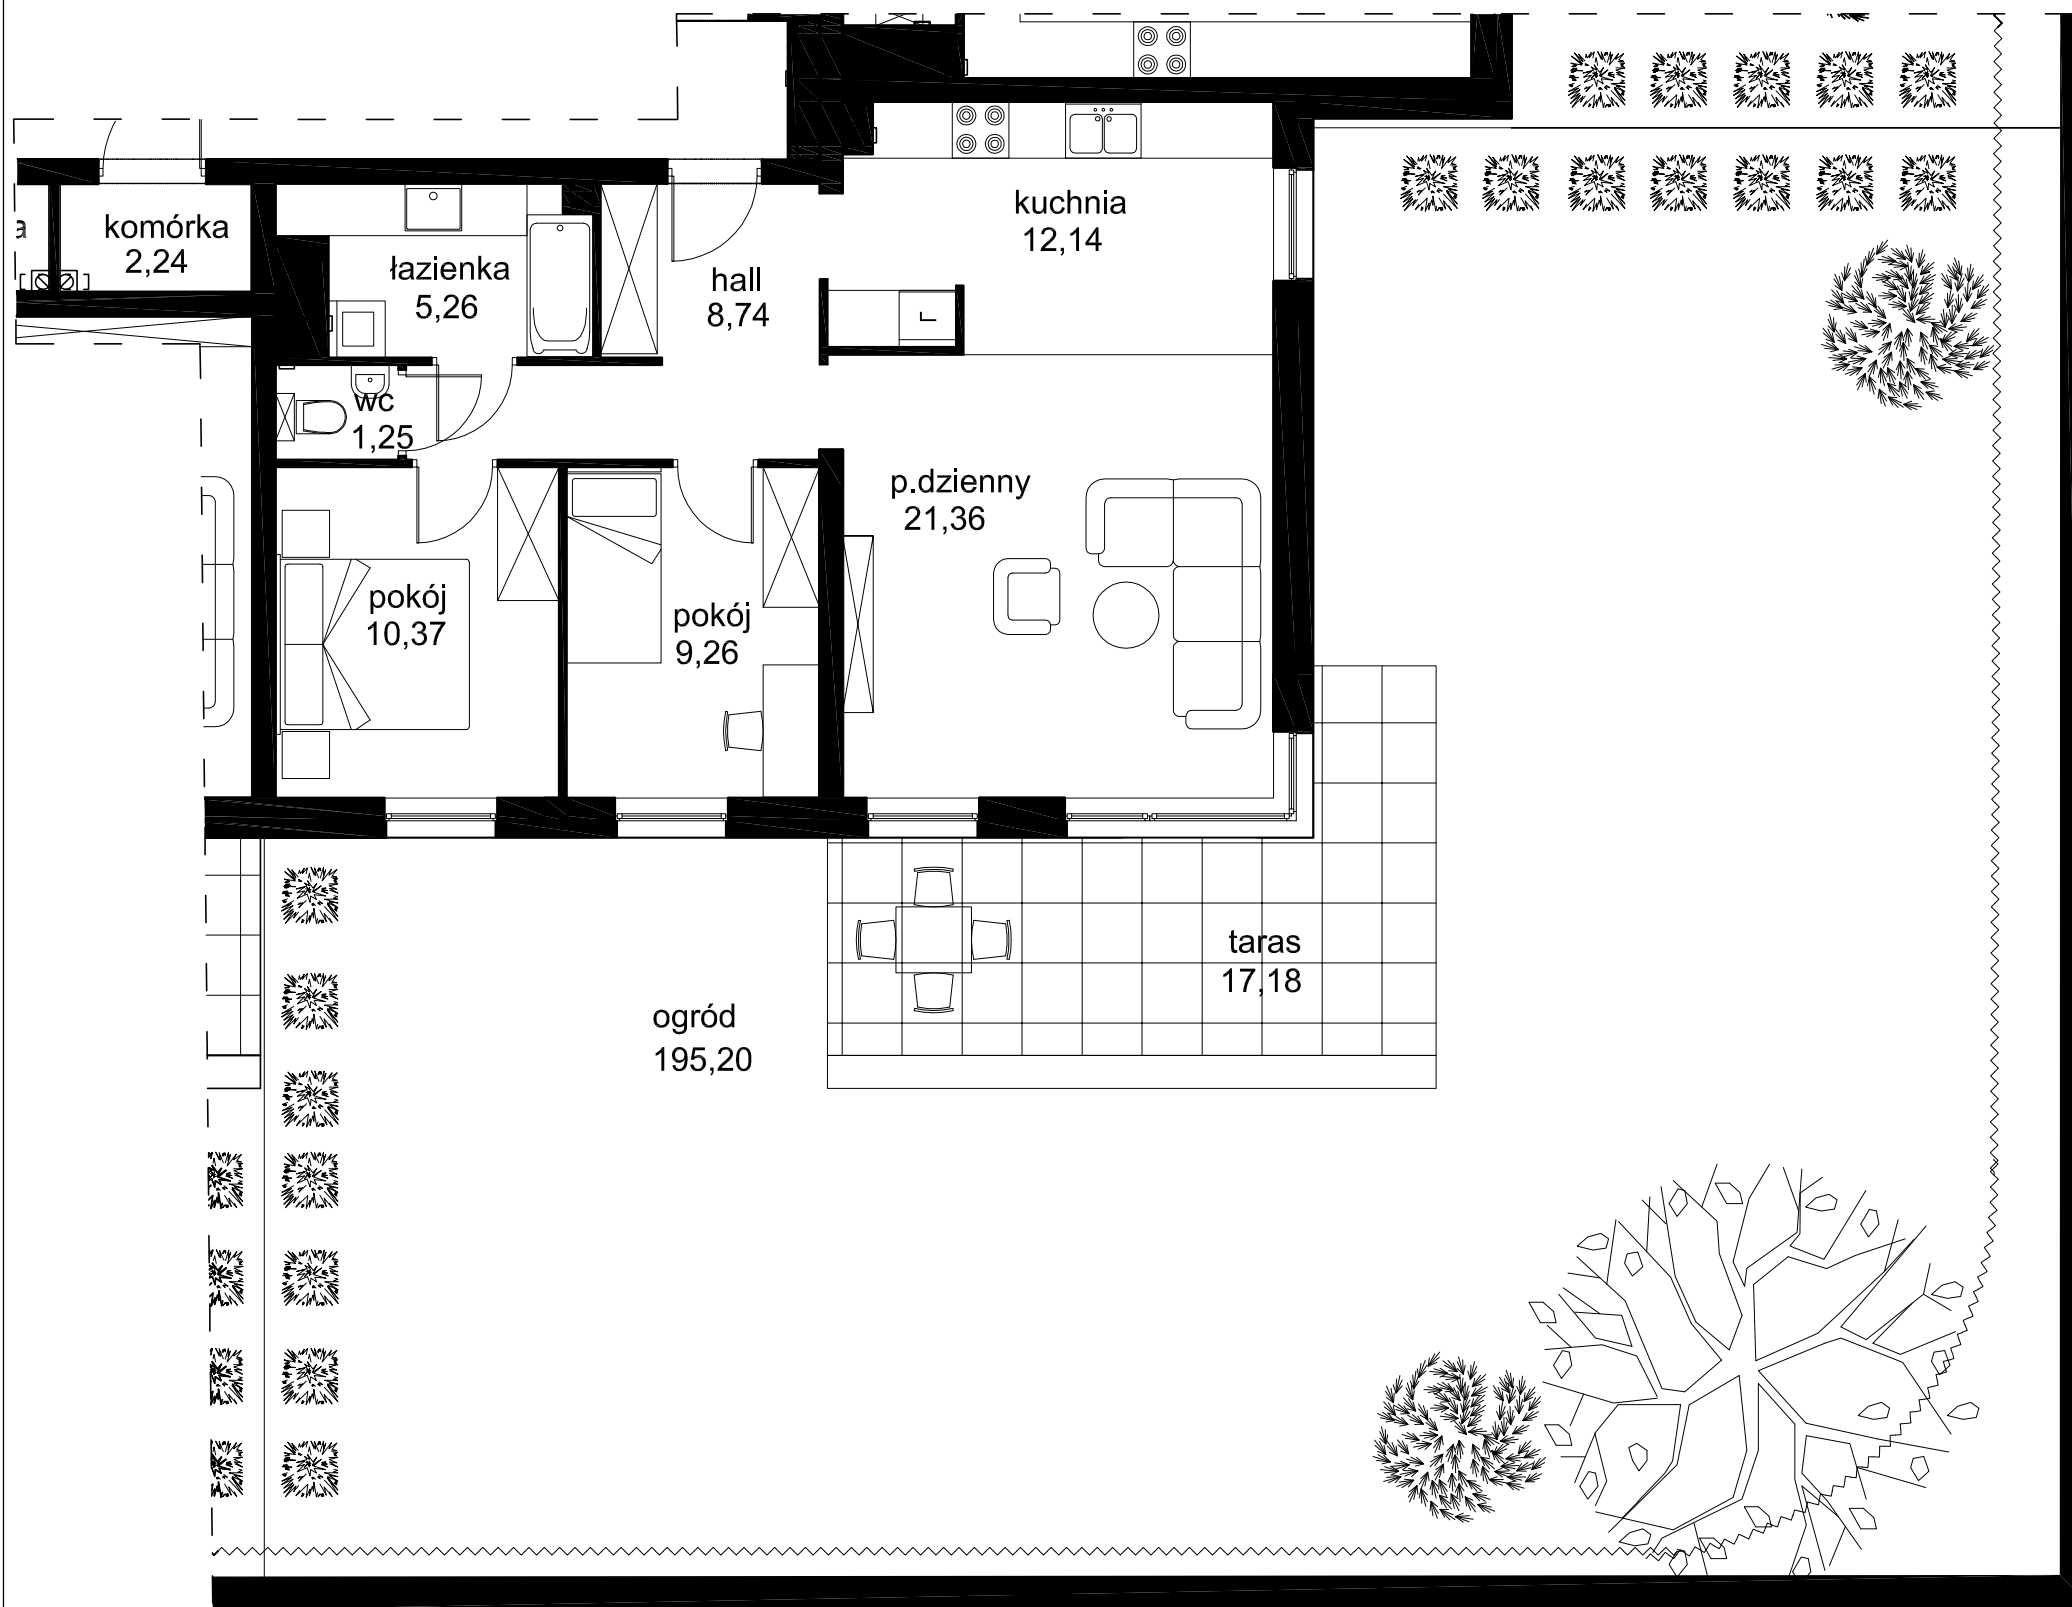

7 | 3P+K
68,38m²

OSIEDLE ZABUDOWY MIESZKANIOWEJ WIELORODZINNEJ
BUDYNEK B - nr 2

Łódź ul. Księcia Władysława Opolczyka
dz. nr ew. 167/41, 167/28 obręb W - 35

INWESTOR:	CEM-MIX Piotr Misztal ul. Dostawcza 6 93 -231 Łódź
KONDYGNACJA:	parter
TYP LOKALU:	3P+K
NUMER LOKALU:	7
POW.MIESZKANIA:	68,38 m ²
INNE:	komórka lokatorska 2,24 m ²
	ogród 195,20 m ²