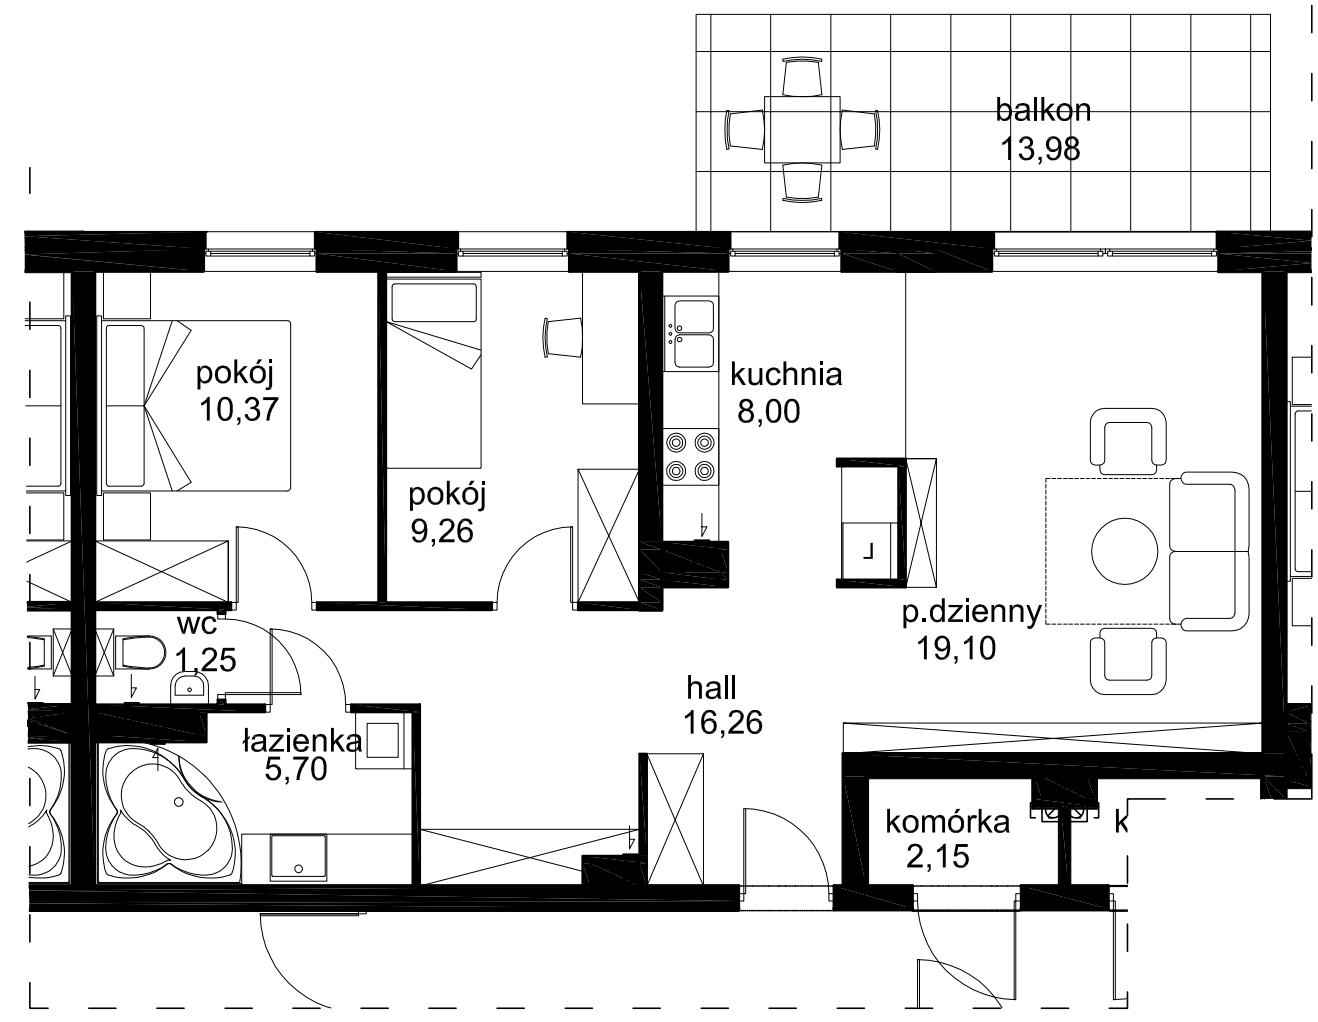

13|3P+K
69,94m²

OSIEDLE ZABUDOWY MIESZKANIOWEJ WIELORODZINNEJ
BUDYNEK B - nr 2
Łódź ul. Księcia Władysława Opolczyka
dz. nr ew. 167/41, 167/28 obręb W - 35

INWESTOR:	CEM-MIX Piotr Misztal ul. Dostawcza 6 93 -231 Łódź
KONDYGNACJA:	I piętro
TYP LOKALU:	4P+K
NUMER LOKALU:	13
POW.MIESZKANIA:	69,94 m ²
INNE:	komórka lokatorska 2,15 m ²