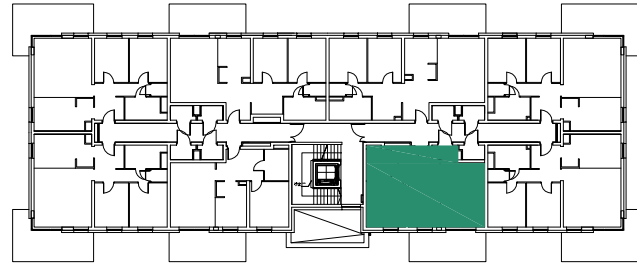

32|2P+K
50,90m²

OSIEDLE ZABUDOWY MIESZKANIOWEJ WIELORODZINNEJ

BUDYNEK A - nr 5

Łódź ul. Księcia Władysława Opolczyka
dz. nr ew. 167/41, 167/28 obręb W - 35

INWESTOR:	CEM-MIX Piotr Misztal ul. Dostawcza 6 93 -231 Łódź
KONDYGNACJA:	III piętro
TYP LOKALU:	2P+K
NUMER LOKALU:	32
POW.MIESZKANIA:	50,90 m ²
INNE:	komórka lokatorska 2,02 m ²