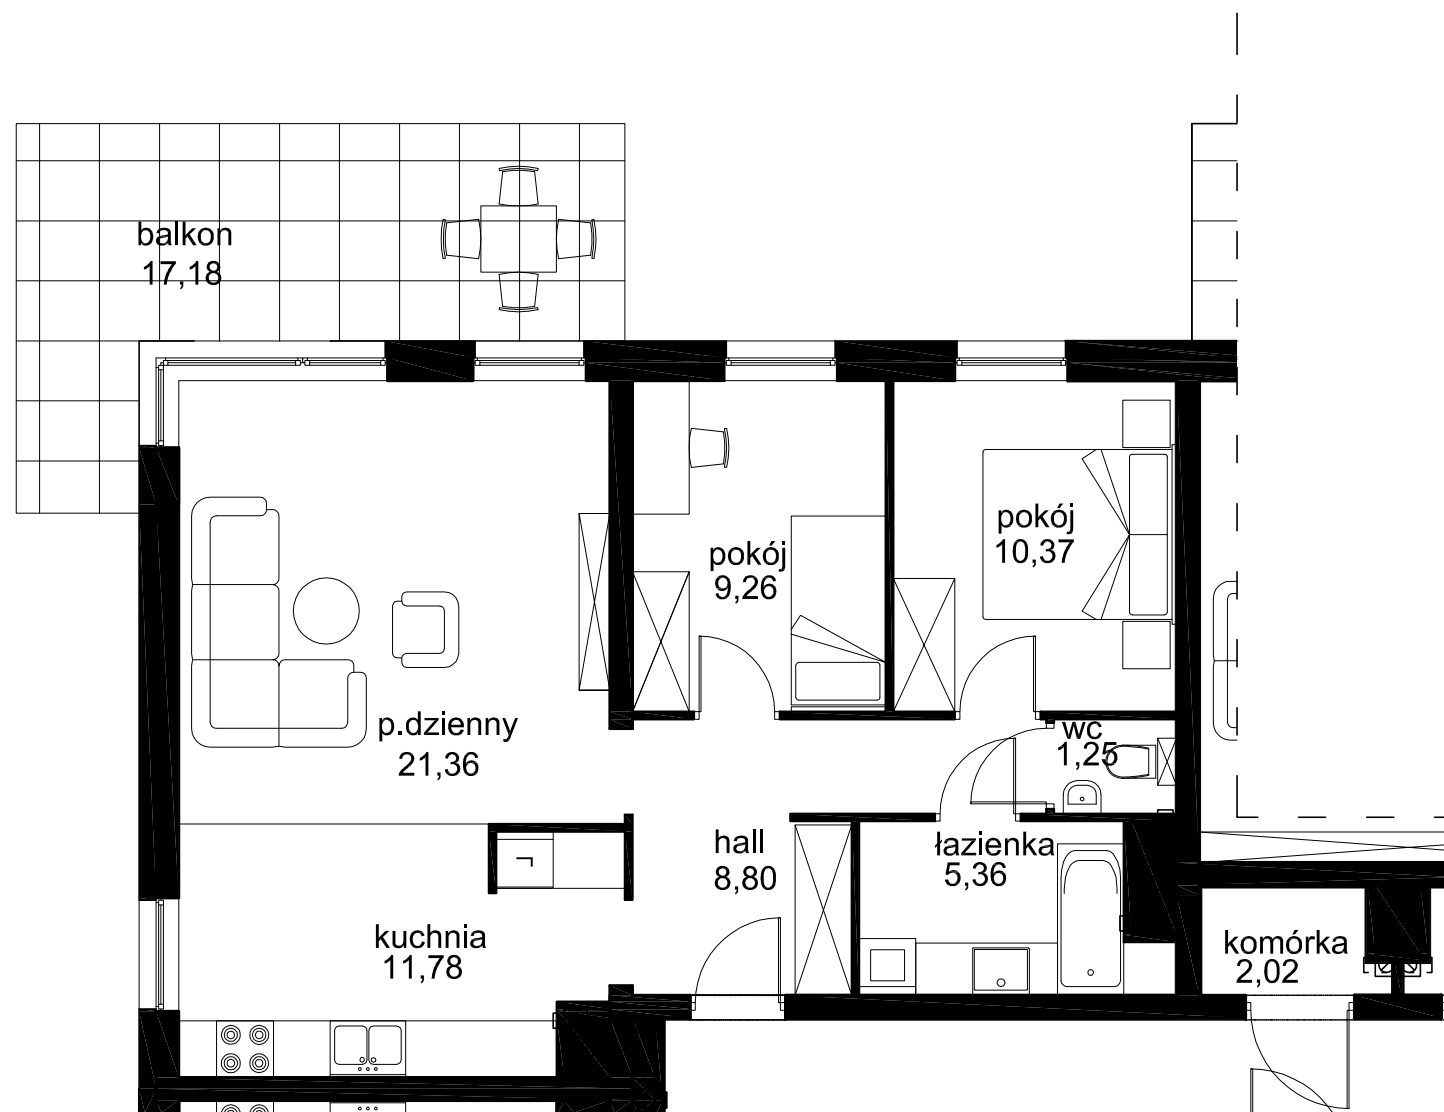

27 | 3P+K
68,18m²

OSIEDLE ZABUDOWY MIESZKANIOWEJ WIELORODZINNEJ
BUDYNEK A - nr 5
Łódź ul. Księcia Władysława Opolczyka
dz. nr ew. 167/41, 167/28 obręb W - 35

INWESTOR:	CEM-MIX Piotr Misztal ul. Dostawcza 6 93 -231 Łódź
KONDYGNACJA:	III piętro
TYP LOKALU:	3P+K
NUMER LOKALU:	27
POW.MIESZKANIA:	68,18m ²
INNE:	komórka lokatorska 2,02 m ²