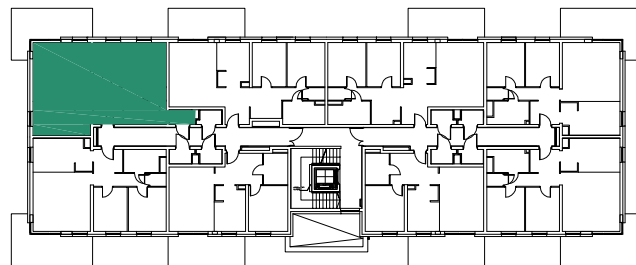

11 | 3P+K
68,32m²

OSIEDLE ZABUDOWY MIESZKANIOWEJ WIELORODZINNEJ

BUDYNEK A - nr 5

Łódź ul. Księcia Władysława Opolczyka
dz. nr ew. 167/41, 167/28 obręb W - 35

INWESTOR:	CEM-MIX Piotr Misztal ul. Dostawcza 6 93 -231 Łódź
KONDYGNACJA:	I piętro
TYP LOKALU:	3P+K
NUMER LOKALU:	11
POW.MIESZKANIA: INNE:	68,32m ² komórka lokatorska 2,15 m ²