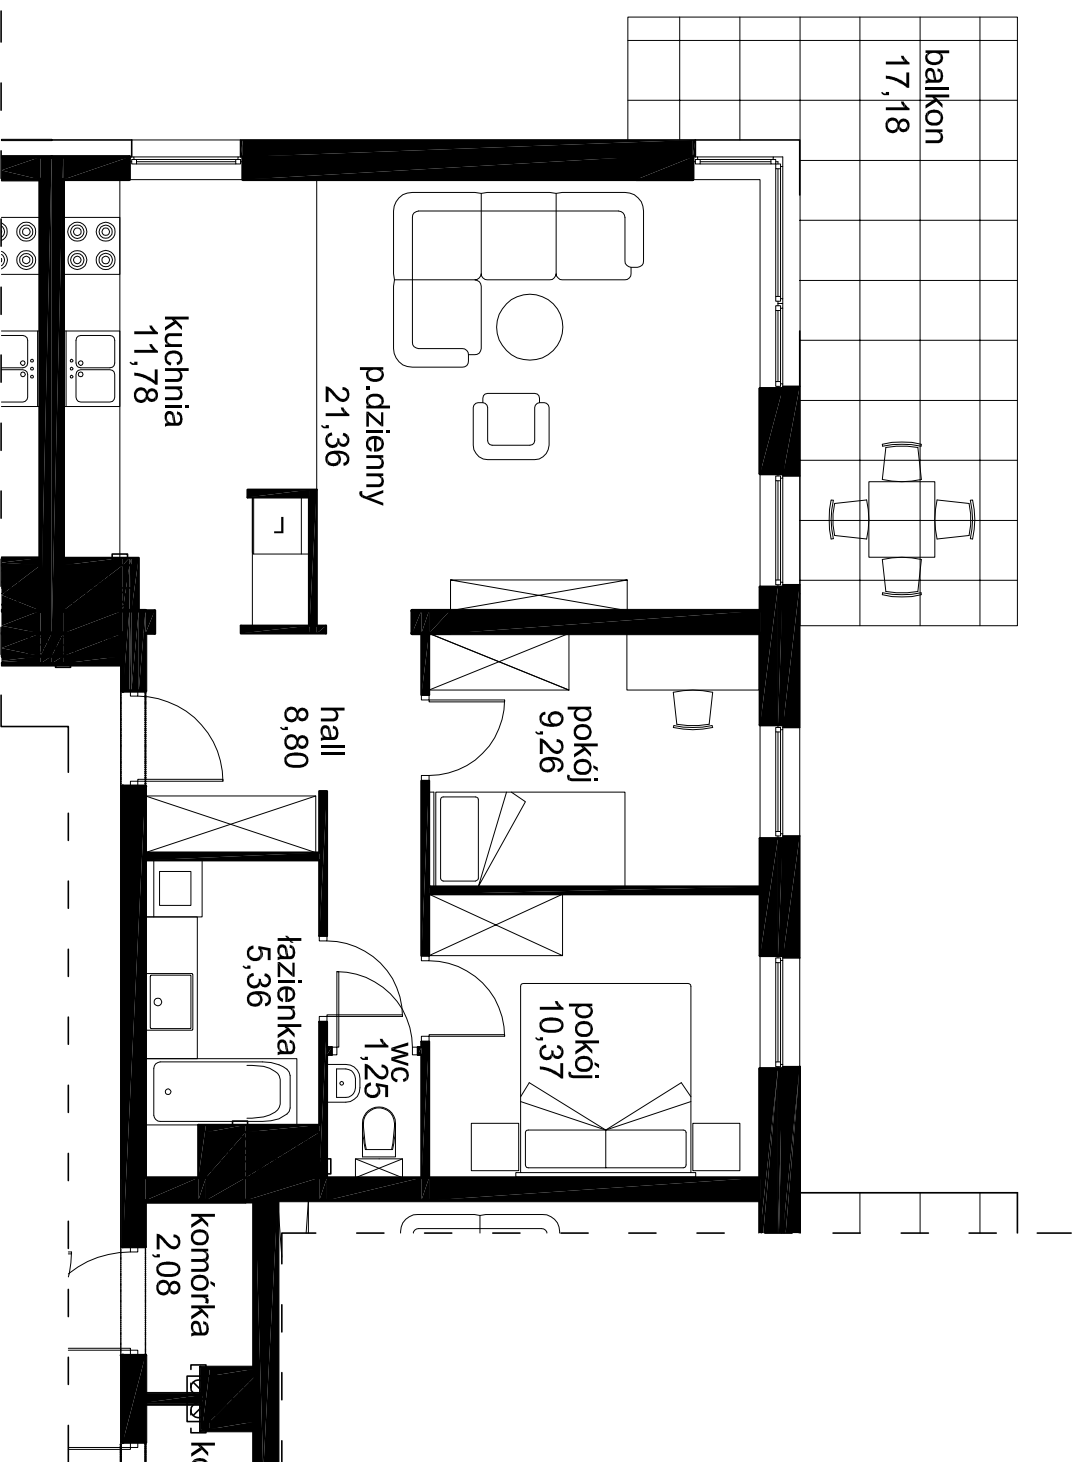

19 | 3P+K

68,18m²

OSIEDLE ZABUDOWY MIESZKANOWEJ WIELORODZINNEJ

BUDYNEK A - nr 1

Łódź ul. Księża Władysława Opoczyka
dz. nr ew. 167/41, 167/28 obręb W - 35

INWESTOR: CEM-MIX Piotr Misztal
ul. Dostawcza 6 93 -231 Łódź

KONDYGNACJA:	II piętro
TYP LOKALU:	3P+K
NUMER LOKALU:	19
POW. MIESZKANIA:	68,18 m ²
HNNE:	komórka lokatorska 2,08 m ²