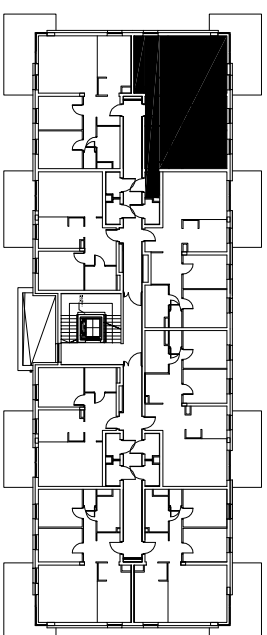

19 | 3P+K

68,18m²

OSIEDLE ZABUDOWY MIESZKANOWEJ WIELORODZINNEJ

BUDYNEK A - nr 1

Łódź ul. Księża Władysława Opoczyka
dz. nr ew. 167/41, 167/28 obręb W - 35

INWESTOR: CEM-MIX Piotr Misztal
ul. Dostawcza 6 93 -231 Łódź

KONDYGNACJA:	II piętro
TYP LOKALU:	3P+K
NUMER LOKALU:	19
POW. MIESZKANIA:	68,18 m ²
HNNE:	komórka lokatorska 2,08 m ²